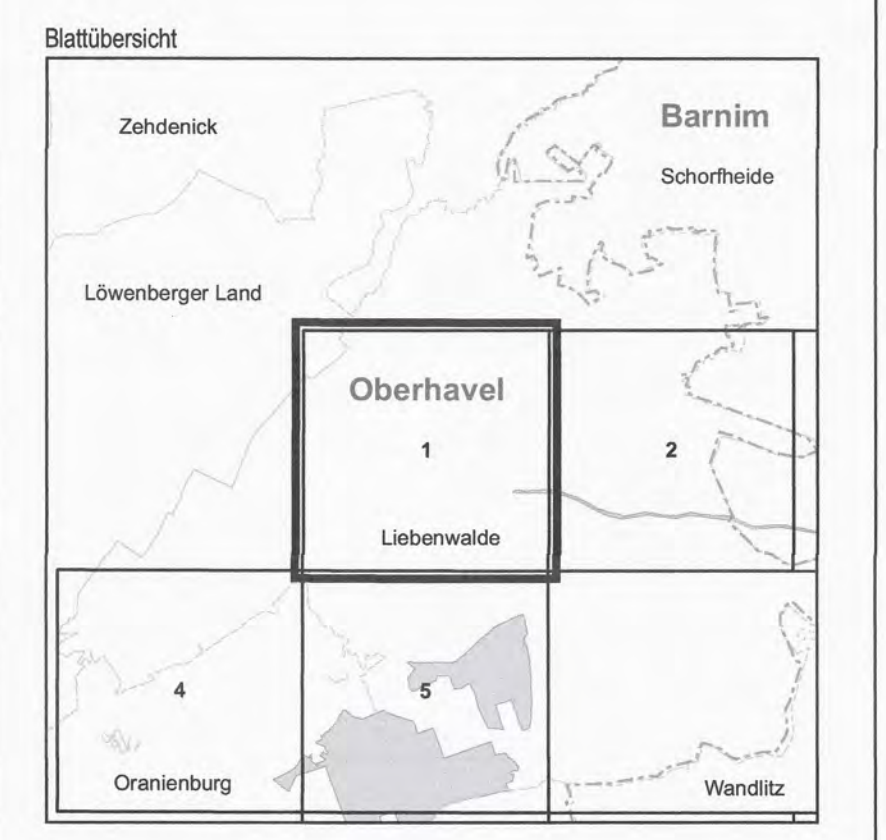

Topografische Karte zur Vierzehnten Verordnung zur Festsetzung von Erhaltungszielen und Gebietsabgrenzungen für Gebiete von gemeinschaftlicher Bedeutung

Blatt: 1 von 15

lf.-Nr. Name des Gebietes
5 Langer Trödel

Landkreis: Oberhavel

Gemeinde: Liebenwalde

Grenze des Gebietes von gemeinschaftlicher Bedeutung

lfd. Nummer des Gebietes von gemeinschaftlicher Bedeutung gemäß Anlage 1 ErhZV

Maßstab 1:10 000

Ministerium für Ländliche Entwicklung, Umwelt und Landwirtschaft des Landes Brandenburg
Im Auftrag

Potsdam, den **2 8. SEP. 2017**

(Dienstsiegel)