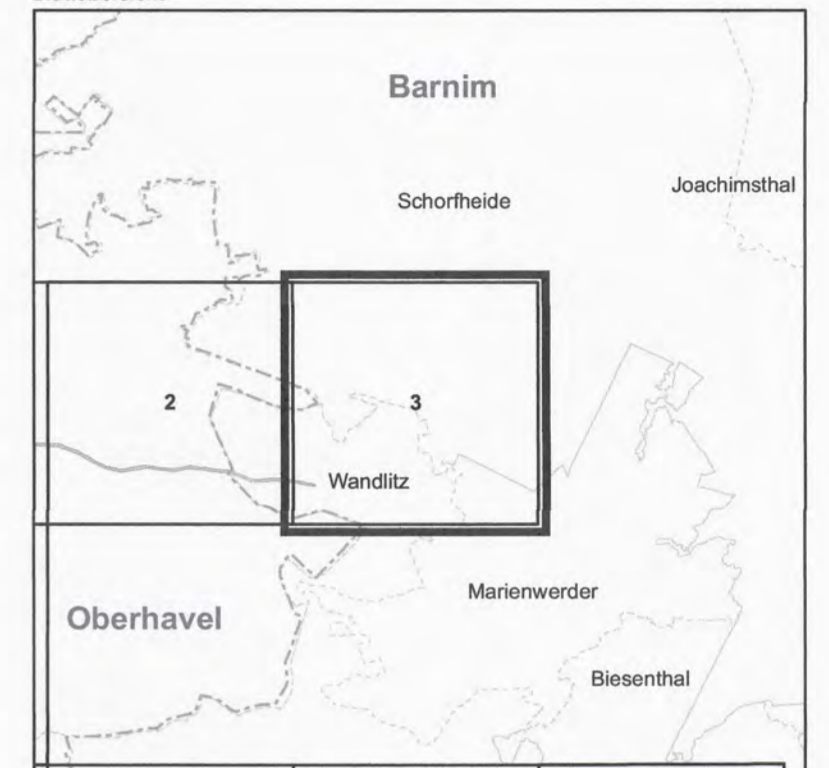

Gebiet von gemeinschaftlicher Bedeutung
„Langer Trödel“

Blatt: 3147-NW

Blatt: 3 von 15

Blattübersicht

Topografische Karte zur Vierzehnten Verordnung
zur Festsetzung von Erhaltungszielen
und Gebietsabgrenzungen für Gebiete
von gemeinschaftlicher Bedeutung

Blatt: 3 von 15

If.-Nr. Name des Gebietes
5 Langer Trödel

Landkreis: Barnim

Gemeinde: Wandlitz

Grenze des Gebietes
von gemeinschaftlicher Bedeutung

Ifd. Nummer des Gebietes von
gemeinschaftlicher Bedeutung
gemäß Anlage 1 ErhZV

Maßstab 1:10 000

Ministerium für
Ländliche Entwicklung,
Umwelt und Landwirtschaft
des Landes Brandenburg
Im Auftrag

Potsdam, den 28. SEP. 2017

Mantz

(Dienstesiegel)