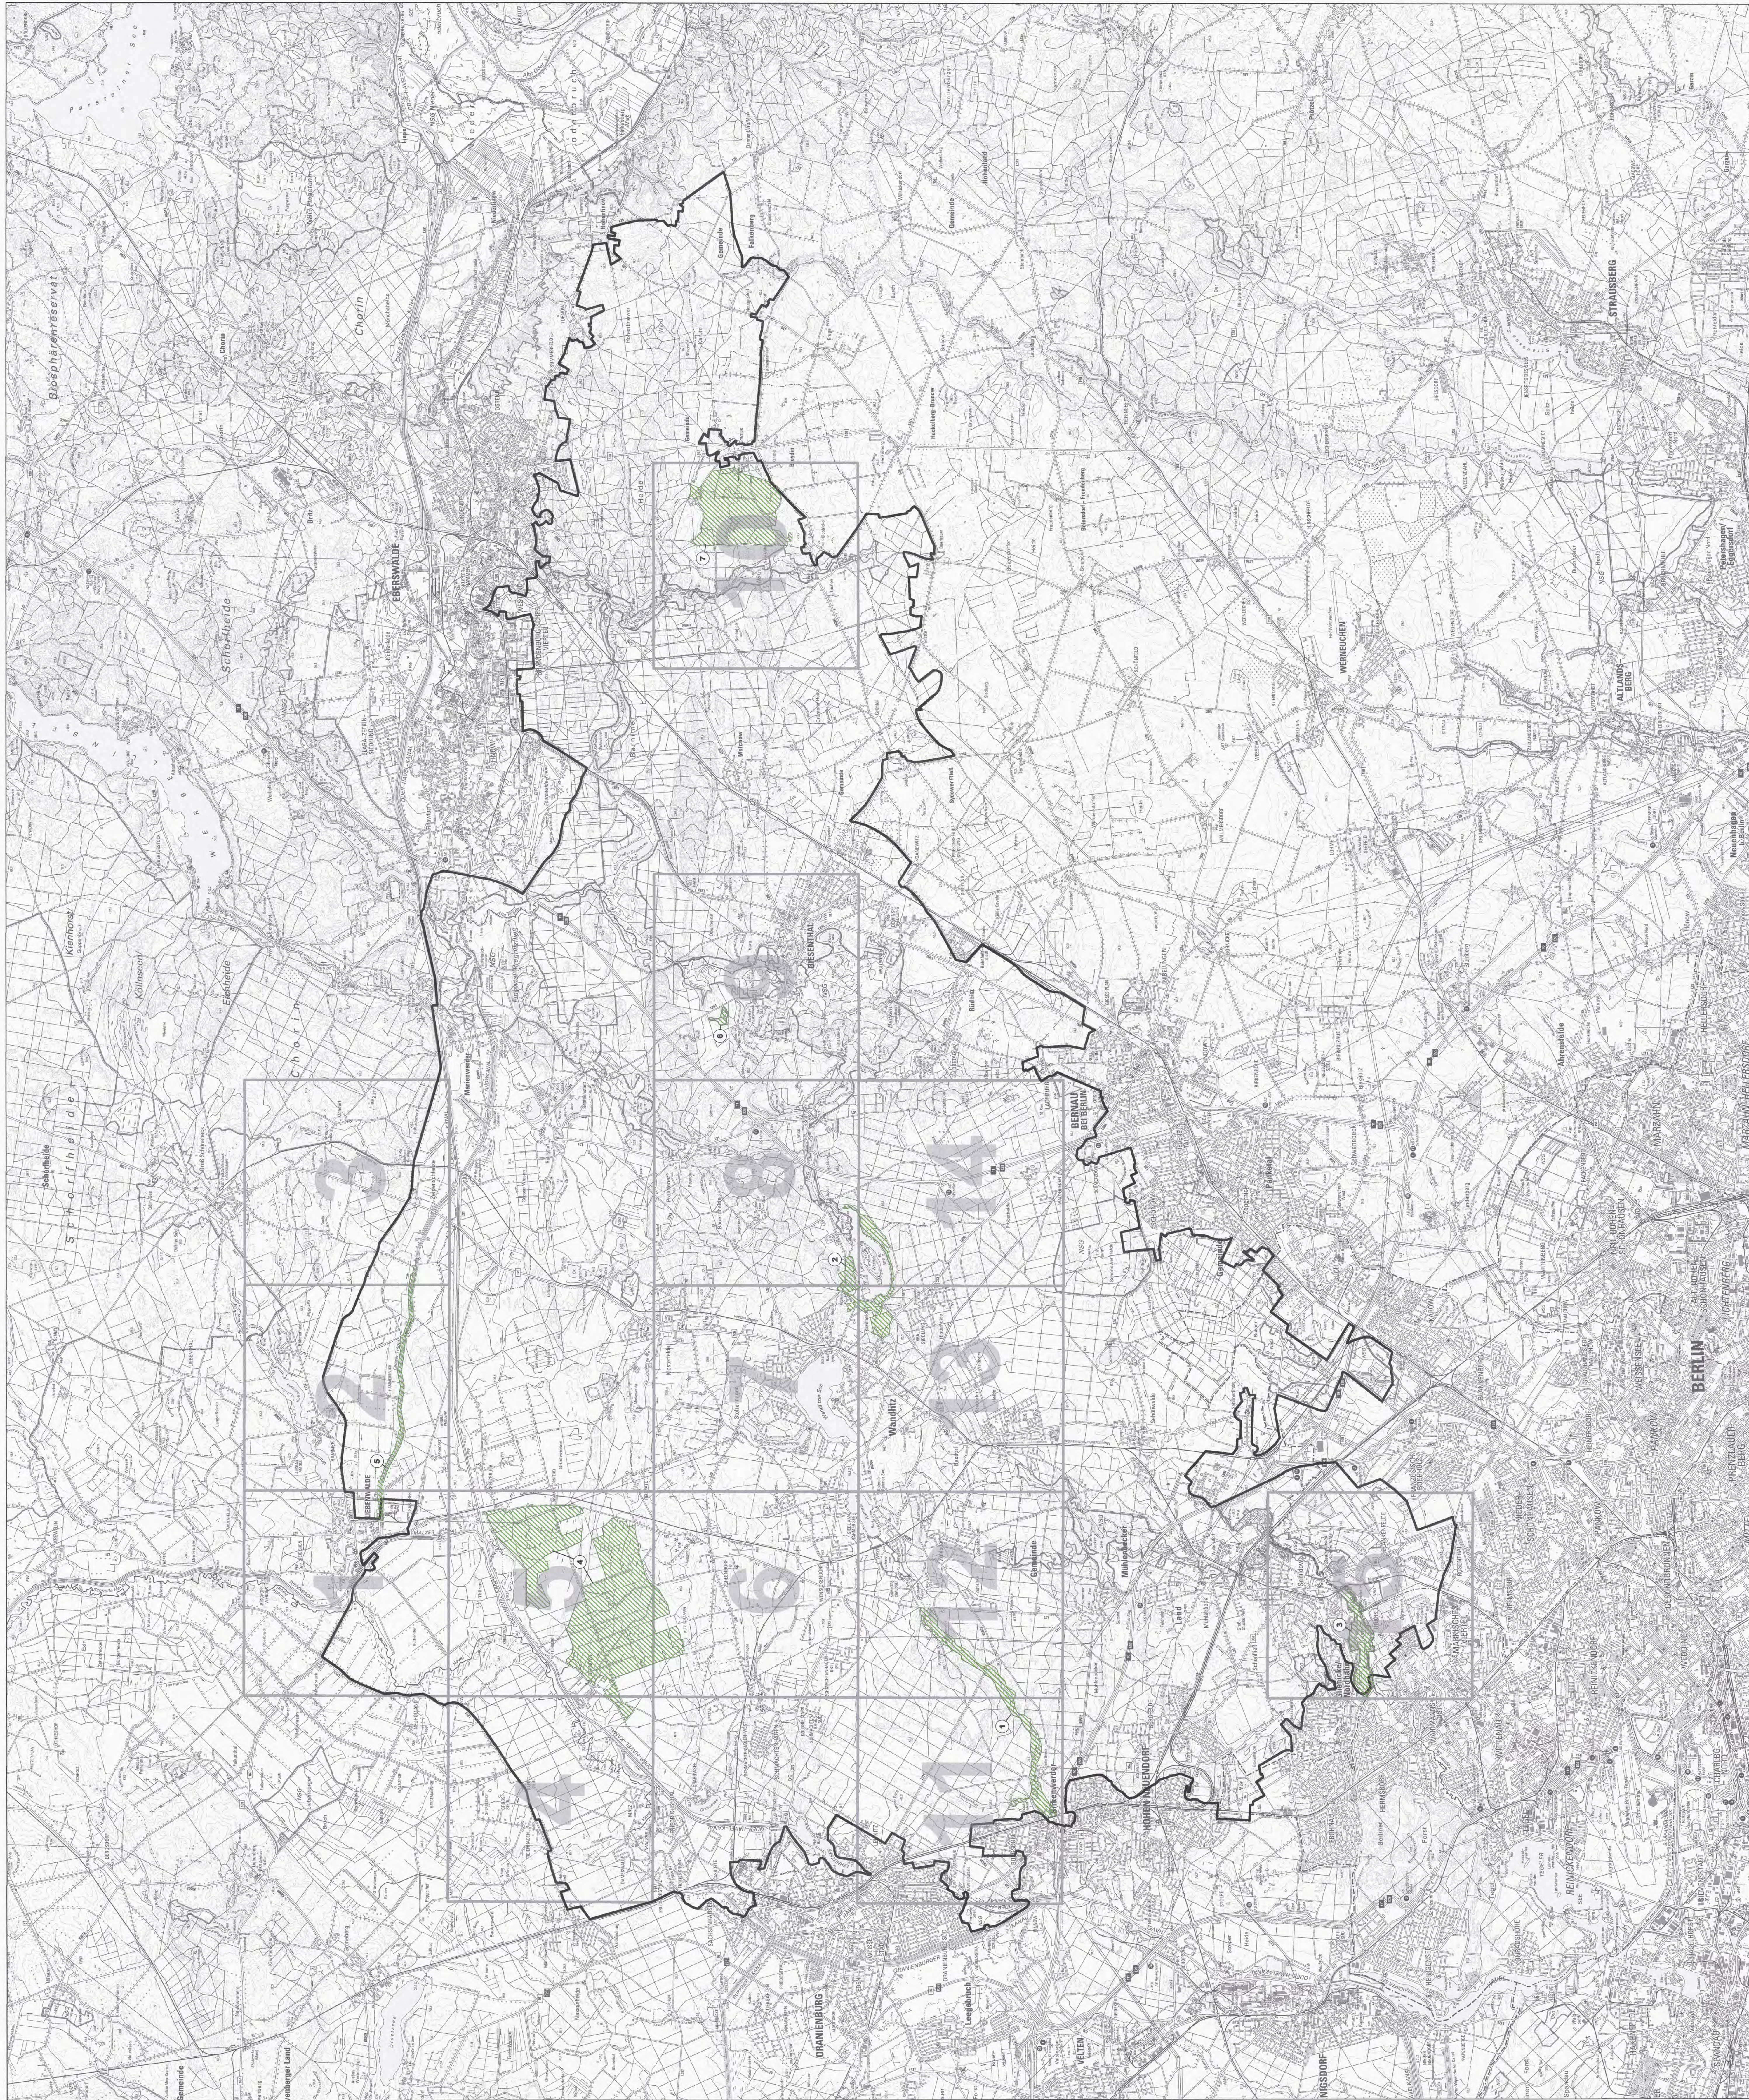

Übersichtskarte zur Vierzehnten Erhaltungszielverordnung

If-Nr.	Name des Gebietes	EU-Nr.	Landesnr.
1	Briesetal	DE 3246-302	428
2	Buchenwälder am Liepnitzsee	DE 3246-303	542
3	Eckwender Moorwiesen	DE 3246-302	212
4	Krauzbruch	DE 3146-303	573
5	Langer Trödel	DE 3146-302	437
6	Rabenlisch	DE 3247-304	598
7	Trampe	DE 3248-302	287

▨ Gebiete von gemeinschaftlicher Bedeutung der 14. ErtZV

Maßstab 1:60 000

Potsdam, den 2.8. SEP. 2017

(Dienststempel)