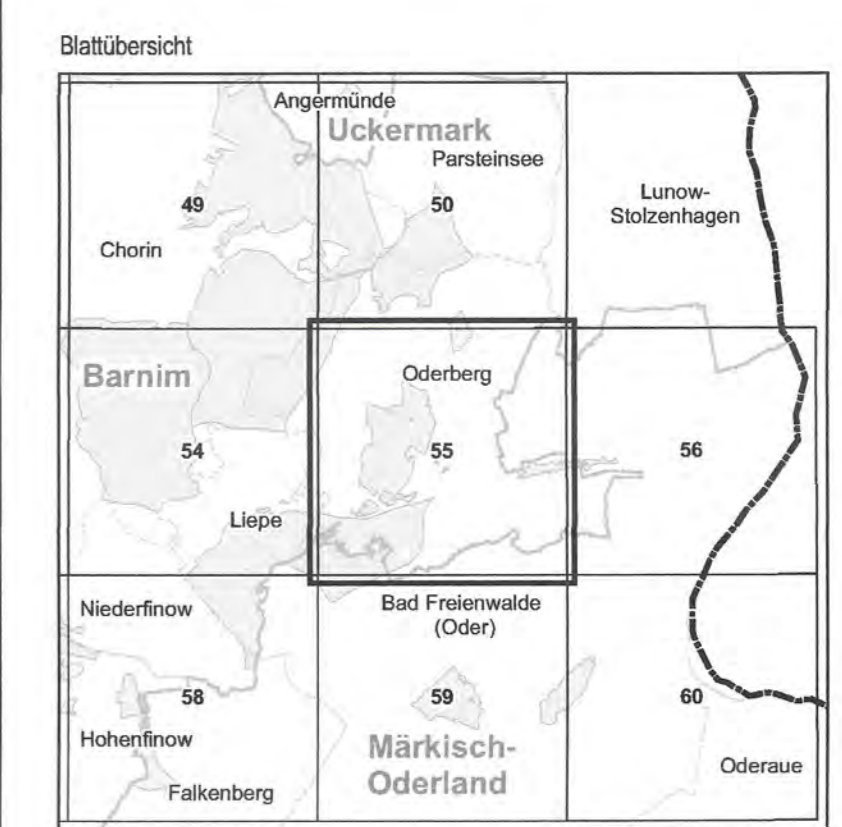

Topografische Karte zur 16. Erhaltungszielverordnung

Blatt: 55 von 60

lfd.-Nr. Name des Gebietes

- 3 Breitefenn
- 5 Brodowin-Oderberg
- 28 Niederoderbruch
- 31 Pimpinellenberg und Trockenhänge
  Oderberg Liepe

Landkreise: Barnim, Märkisch-Oderland
Gemeinden: Oderberg, Bad Freienwalde (Oder)

- Grenze des Gebietes von gemeinschaftlicher Bedeutung
- lfd. Nummer des Gebietes von gemeinschaftlicher Bedeutung gemäß Anlage 1 ErhZV

Maßstab 1:10 000

Ministerium für Ländliche Entwicklung, Umwelt und Landwirtschaft
Im Auftrag

Potsdam, den **08. JAN. 2018**

Reute

(Dienstesiegel)