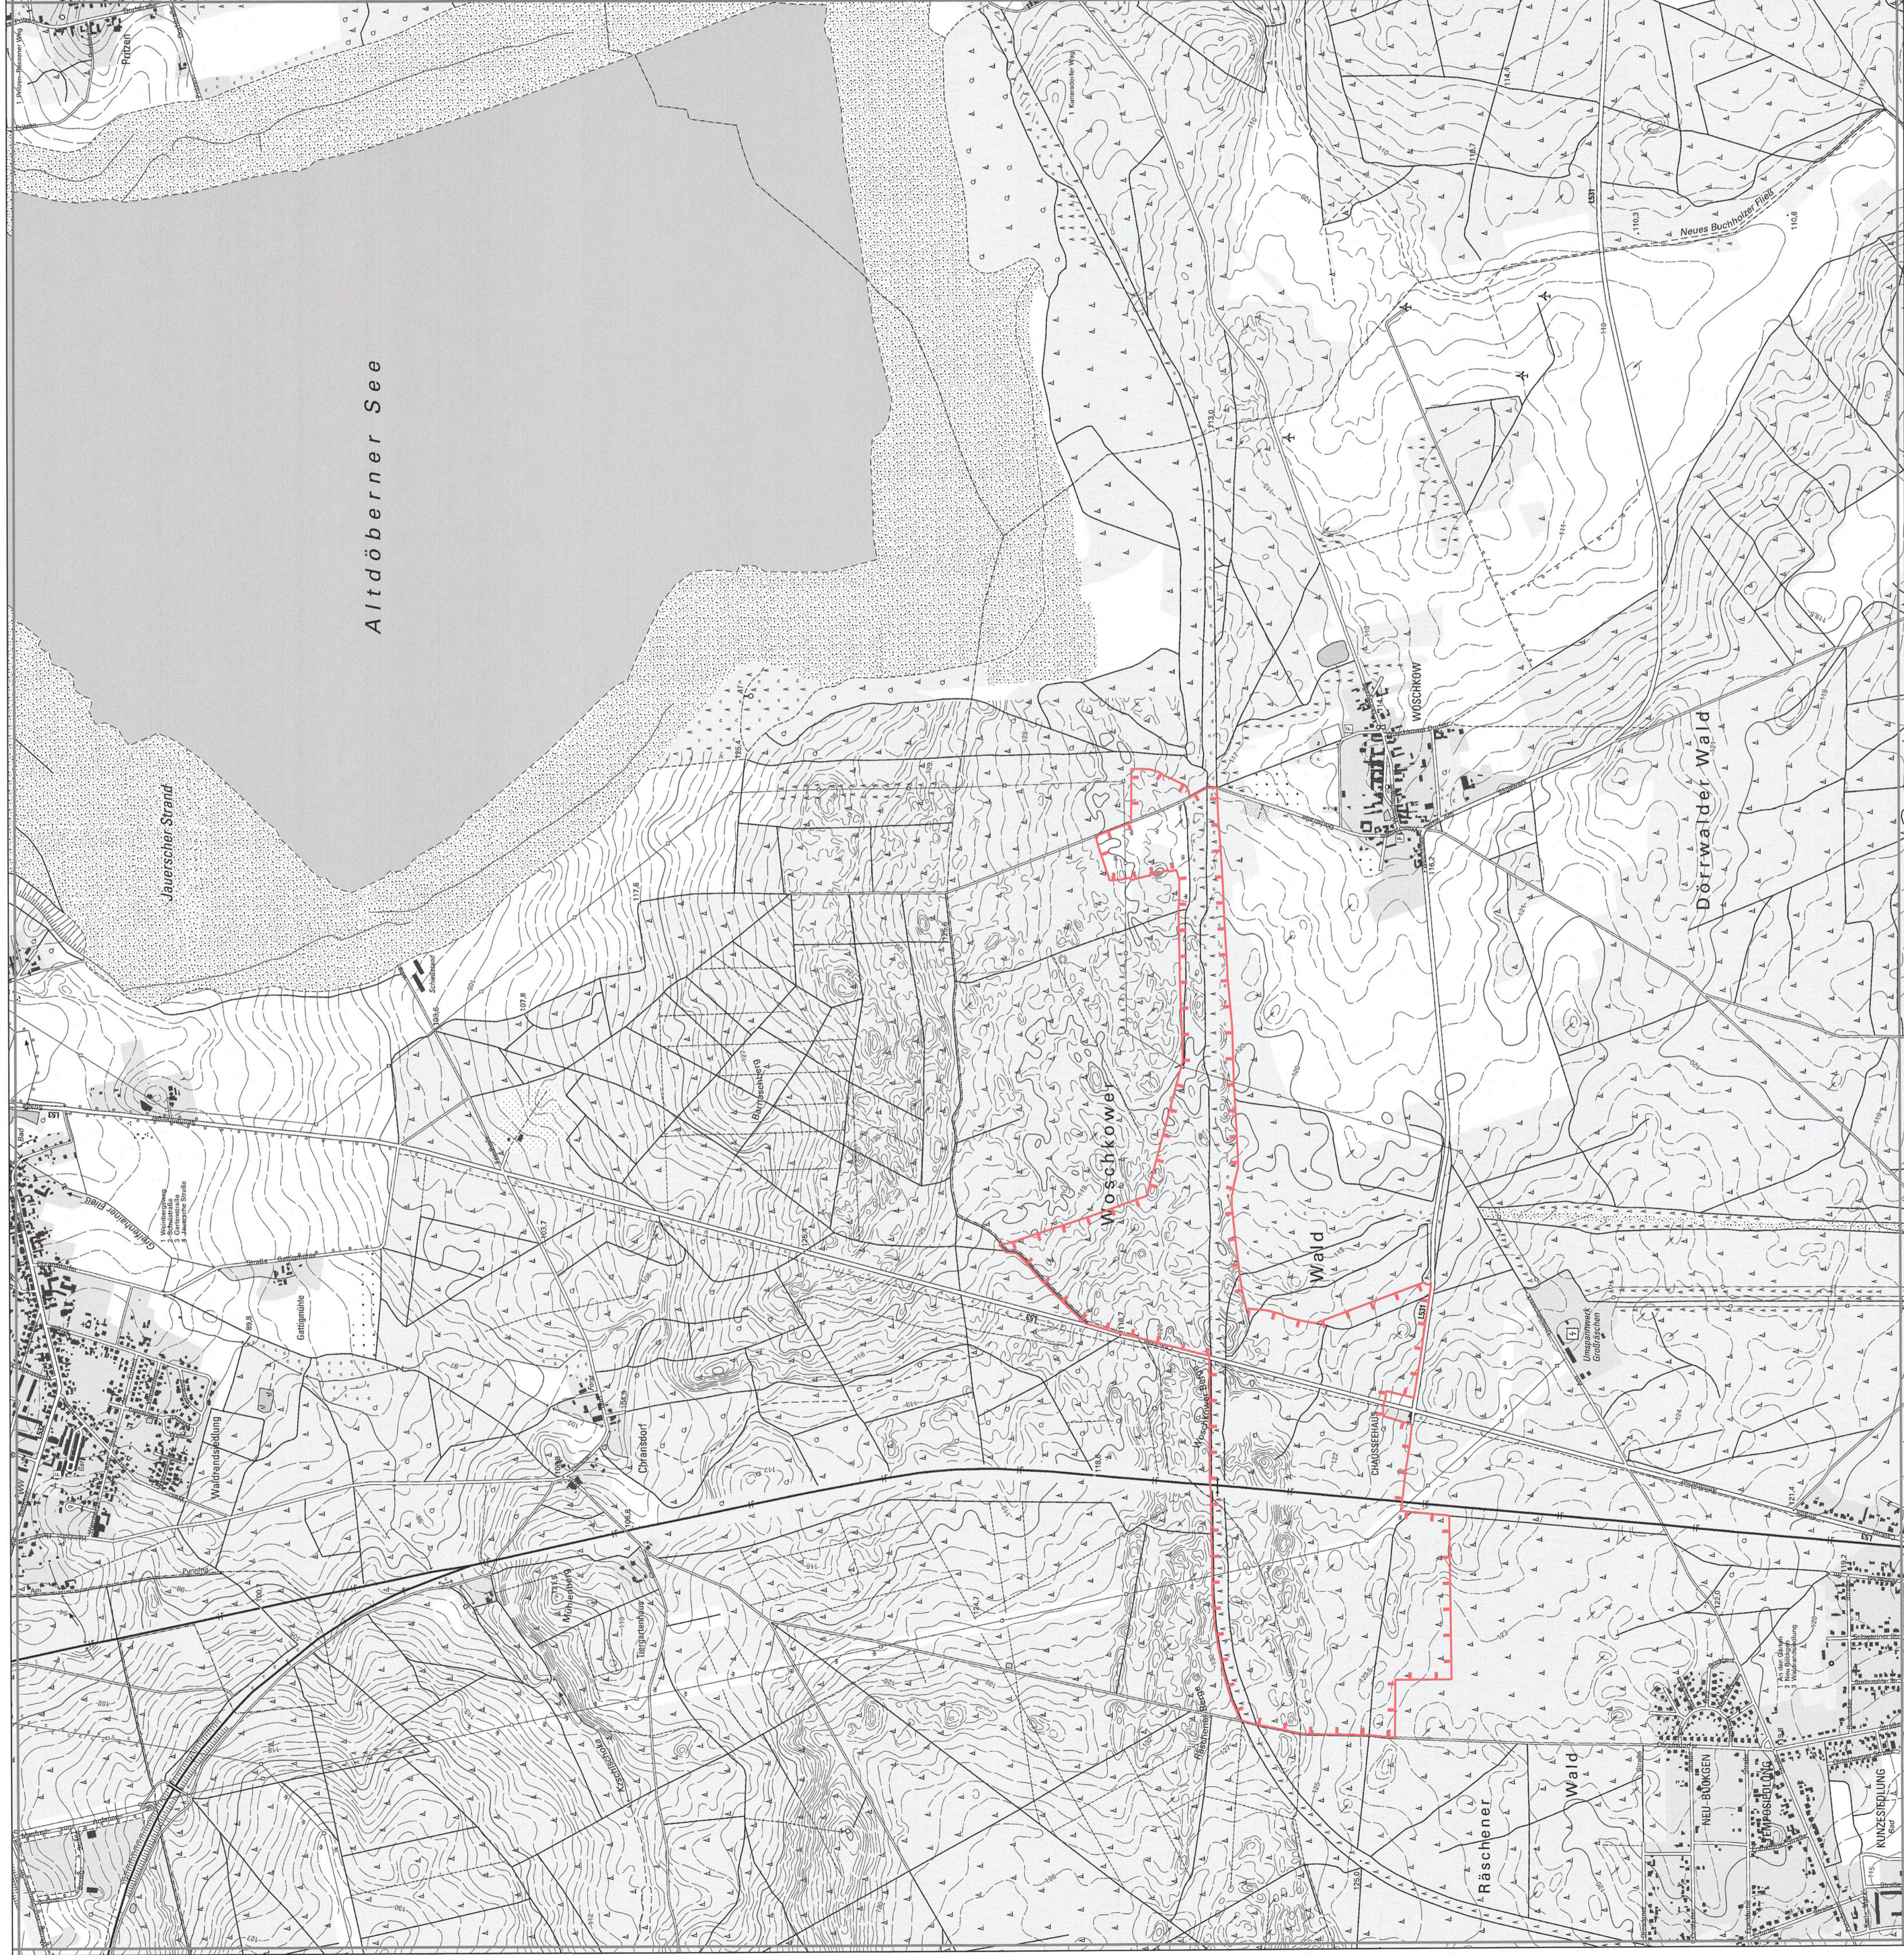

Gebiet von gemeinschaftlicher Bedeutung
„Binnendünenkomplex Woschkow“

Blatt: 4350-SW Woschkow

Blatt: 1 von 1

Blattübersicht

Luckental	Oberspreewald-Lausitz	Drebkau
Bronkow	Aldöbern	Neu-Seeeland
Schipkau	Großförschen	Senftenberg

Ministerium für
Landwirtschaft, Umwelt
und Klimaschutz

Topografische Karte zur Verordnung zur Festsetzung
von Erhaltungszielen und Gebietsabgrenzungen
für Gebiete von gemeinschaftlicher Bedeutung

„Binnendünenkomplex Woschkow“

Blatt: 1 von 1
Landkreis: Oberspreewald-Lausitz
Gemeinden: Aldöbern, Großförschen

—+— Grenze des Geltungsbereiches
der Erhaltungszielverordnung

Maßstab 1:10 000

Ministerium für
Landwirtschaft, Umwelt
und Klimaschutz
des Landes Brandenburg
im Auftrag

Janitz

Postdam, den 19. MRZ 2020