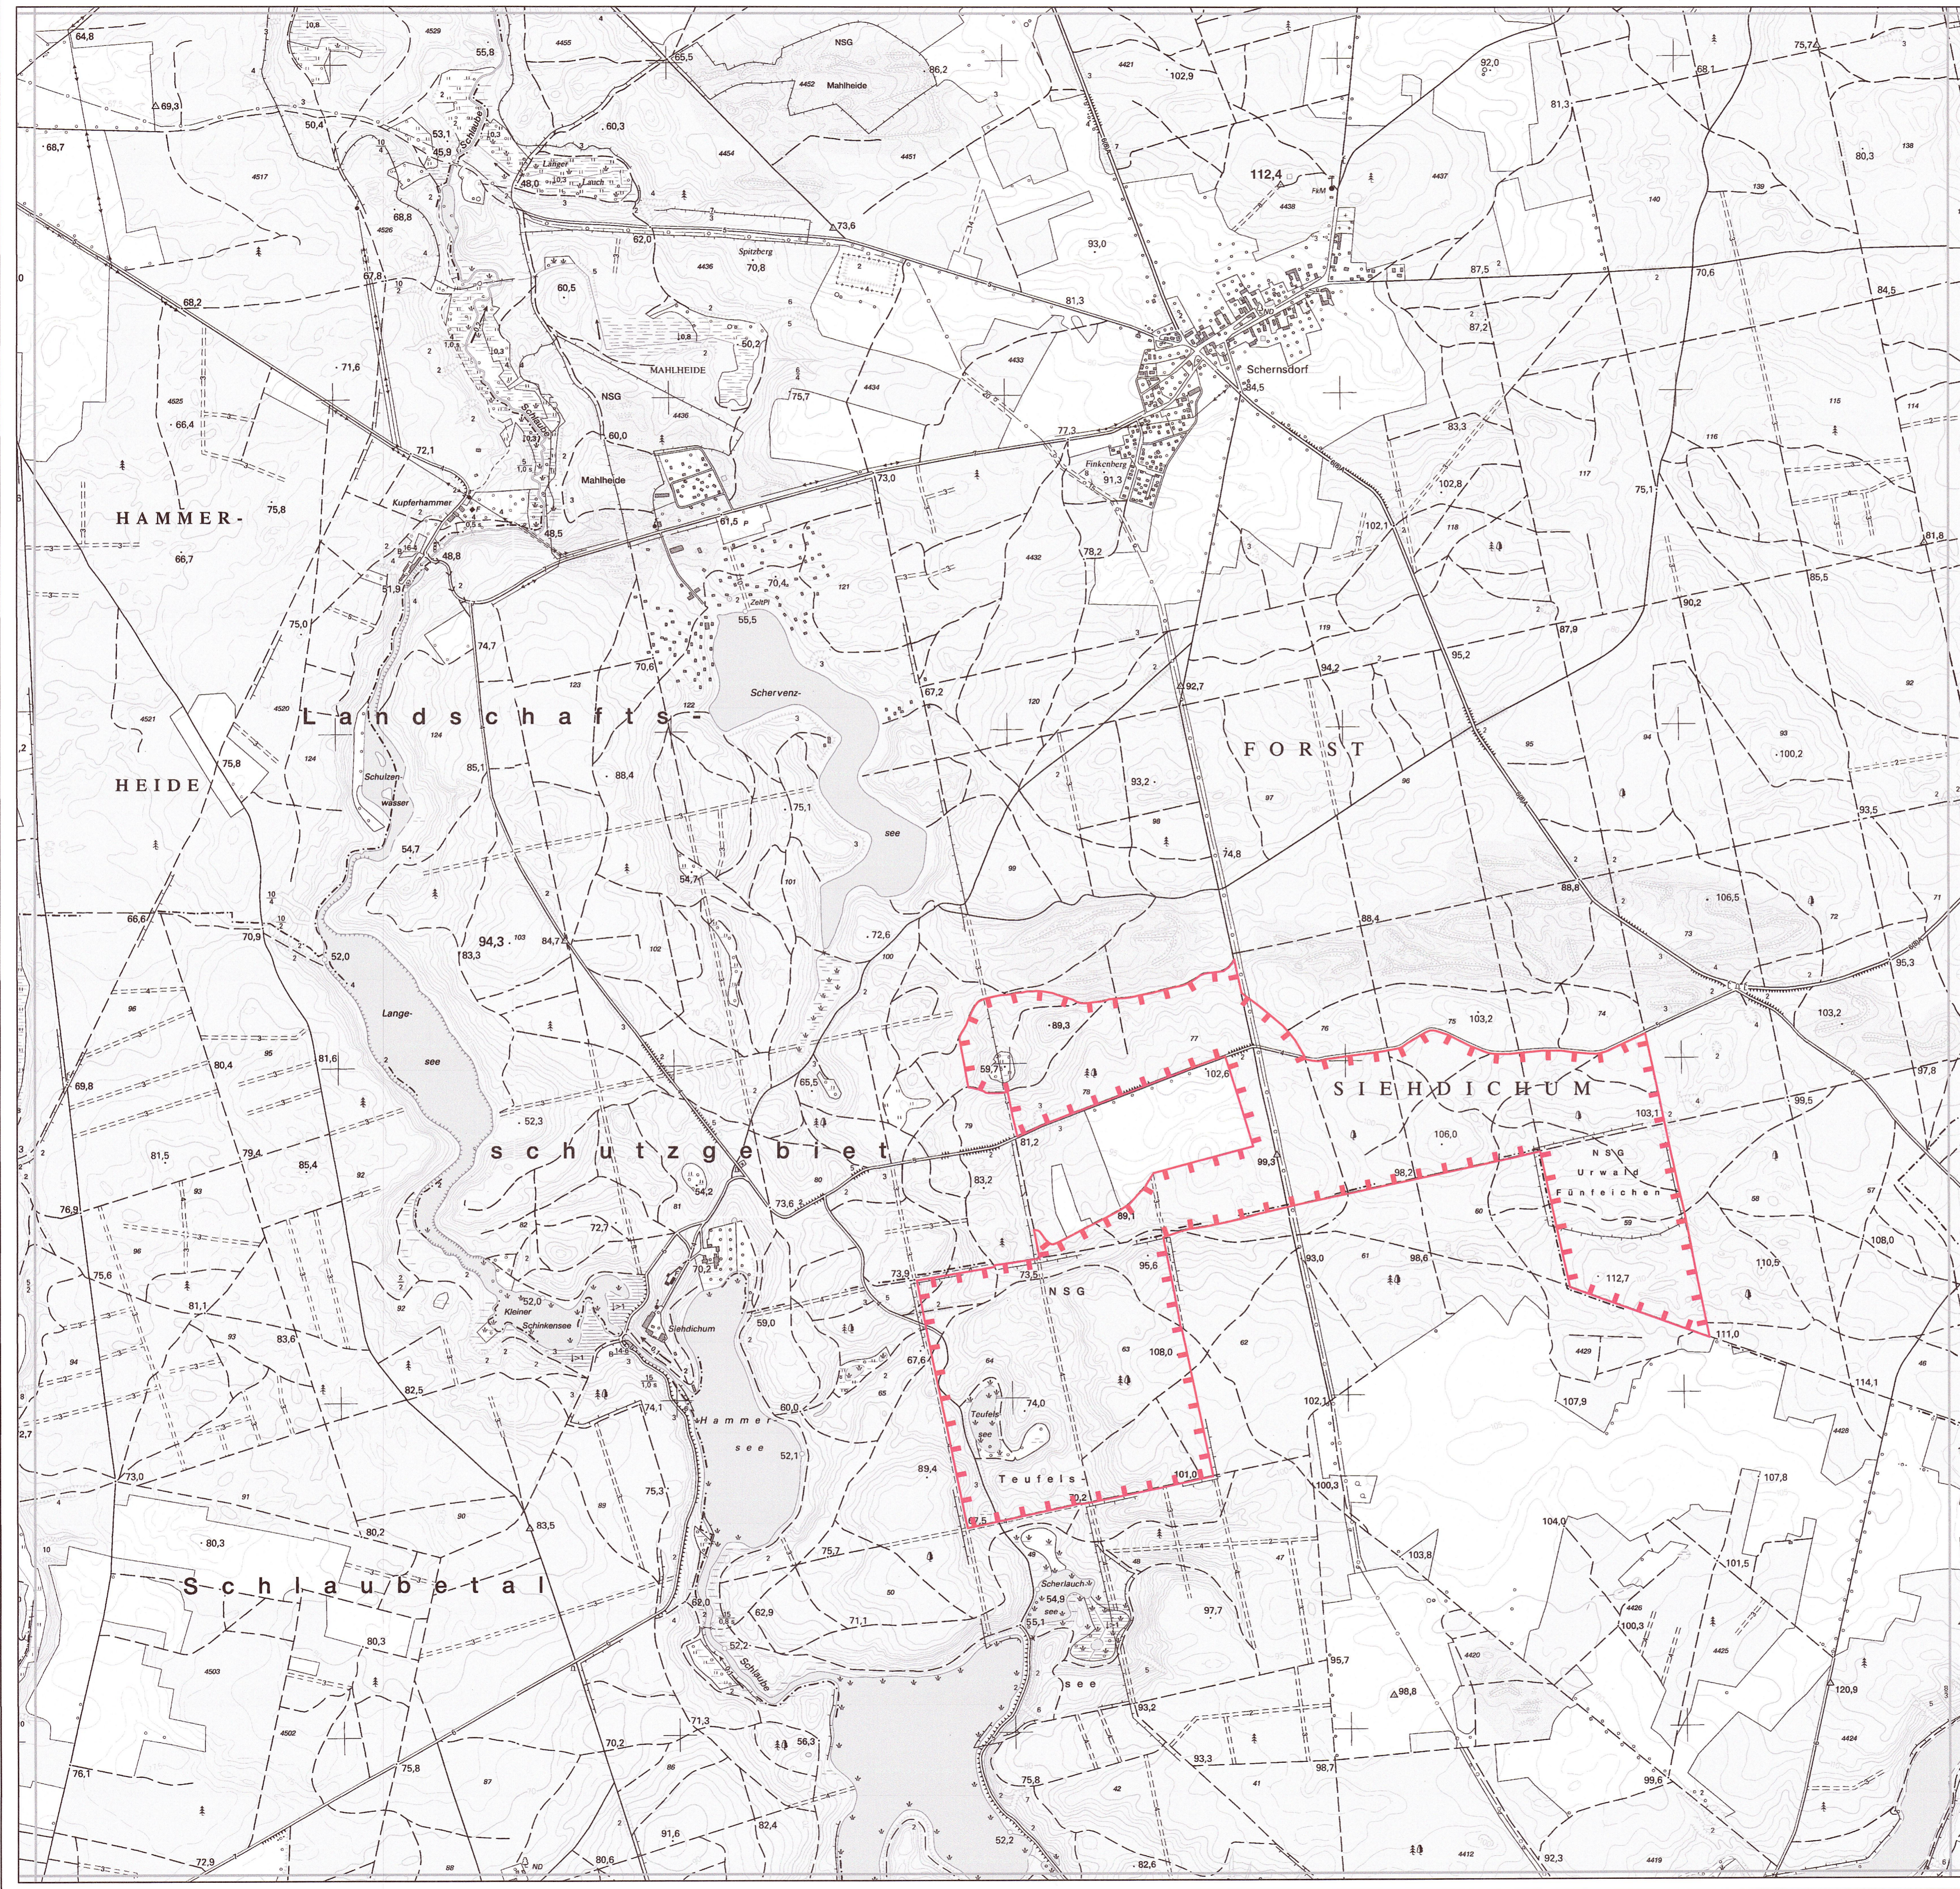

Blattübersicht

Müllrose		Groß Lindow
Ragow-Merz		
Mixdorf	Siehdichum	
Beeskow		
Grunow-Dammendorf		
		Schlaubetal
Friedland	Oder-Spree	
		Neuzelle

**Topografische Karte zur Verordnung zur Festsetzung von Erhaltungszielen und Gebietsabgrenzungen für Gebiete von gemeinschaftlicher Bedeutung**

**„Teufelssee und Urwald Fünfeichen“**

Blatt: 1 von 1

Landkreis: Oder-Spree

Gemeinden: Siehdichum, Schlaubetal

Grenze des Geltungsbereiches der Erhaltungszielverordnung

Maßstab 1:10 000

Bezugssystem: ETRS 89  
 Kartengrundlage: Topografische Karte 1:10 000  
 Nutzung mit Genehmigung der Landesvermessung und Geobasisinformation Brandenburg  
 Geobasisdaten: LGB, © GeoBasis-DE/LGB, 2015