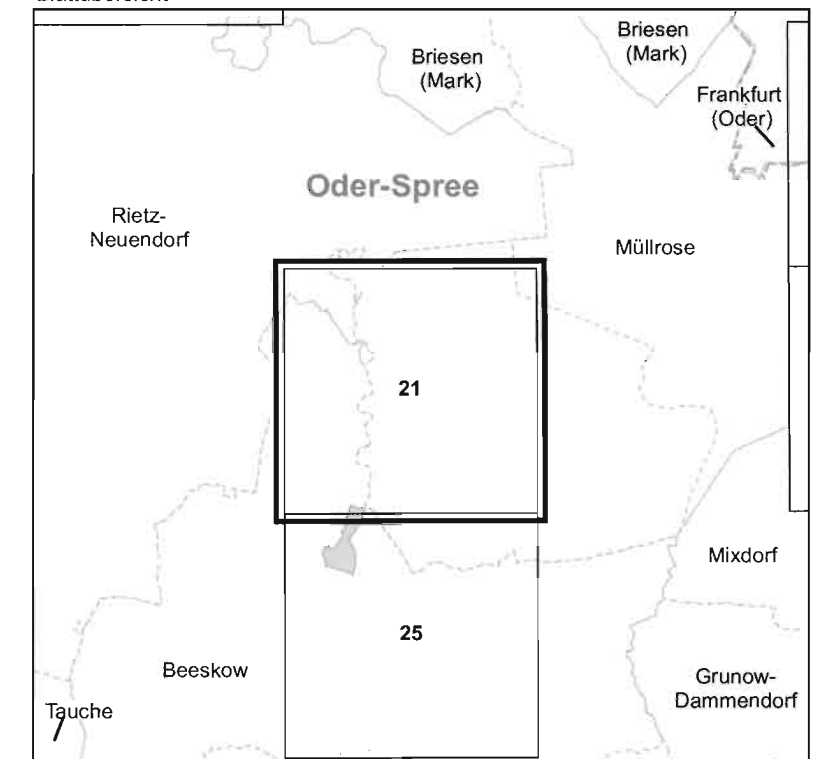

Gebiet von gemeinschaftlicher Bedeutung
„Oegelnischer See nördlich Beeskow“

Blatt: 3751-SO

Blatt: 21 von 30

Blattübersicht

Topographische Karte zur 20. Erhaltungzielverordnung

Blatt: 21 von 30

Ifd.-Nr. Name des Gebietes
9 Oegelnischer See nördlich Beeskow

Landkreis: Oder-Spree

Gemeinde: Beeskow

Grenze des Gebietes von gemeinschaftlicher Bedeutung

Ifd.-Nummer des Gebietes von gemeinschaftlicher Bedeutung gemäß Anlage 1 ErhZV

Maßstab 1:10 000

Ministerium für Ländliche Entwicklung, Umwelt und Landwirtschaft des Landes Brandenburg
Im Auftrag
Potsdam, den 05. APR. 2018