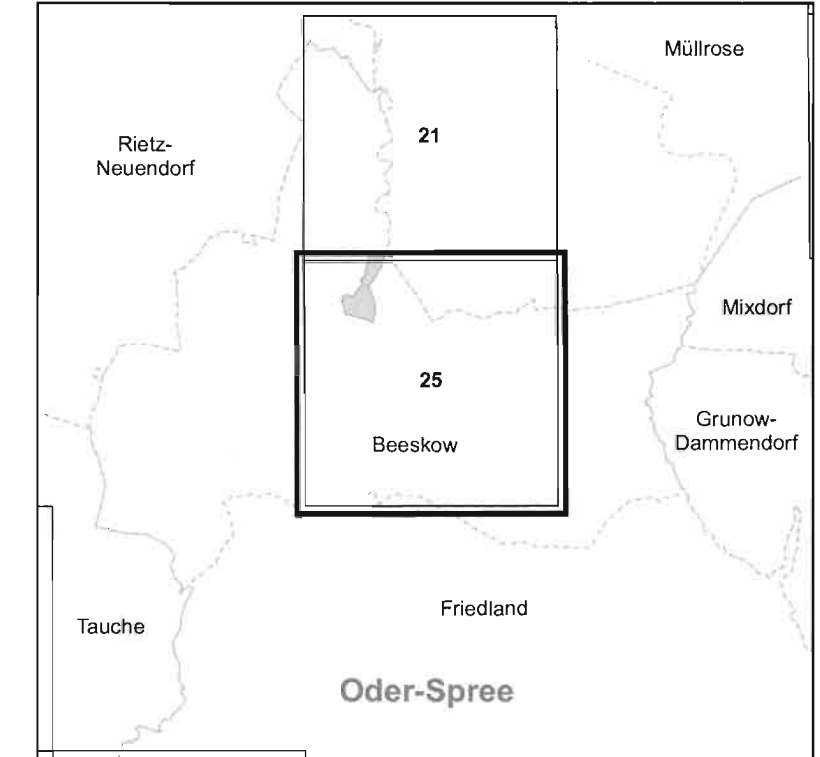

Gebiet von gemeinschaftlicher Bedeutung
„Oegelnischer See nördlich Beeskow“

Blatt: 3851-NO

Blatt: 25 von 30

Blattübersicht

Topografische Karte zur 20. Erhaltungszielverordnung

Blatt: 25 von 30

lfd.-Nr. Name des Gebietes
9 Oegelnischer See nördlich Beeskow

Landkreis: Oder-Spree

Gemeinde: Beeskow

Grenze des Gebietes von gemeinschaftlicher Bedeutung

lfd. Nummer des Gebietes von gemeinschaftlicher Bedeutung gemäß Anlage 1 ErhZV

Maßstab 1:10 000

Ministerium für Ländliche Entwicklung, Umwelt und Landwirtschaft
Potsdam, den **05. APR. 2018**
Im Auftrag

(Dienstsiegel)