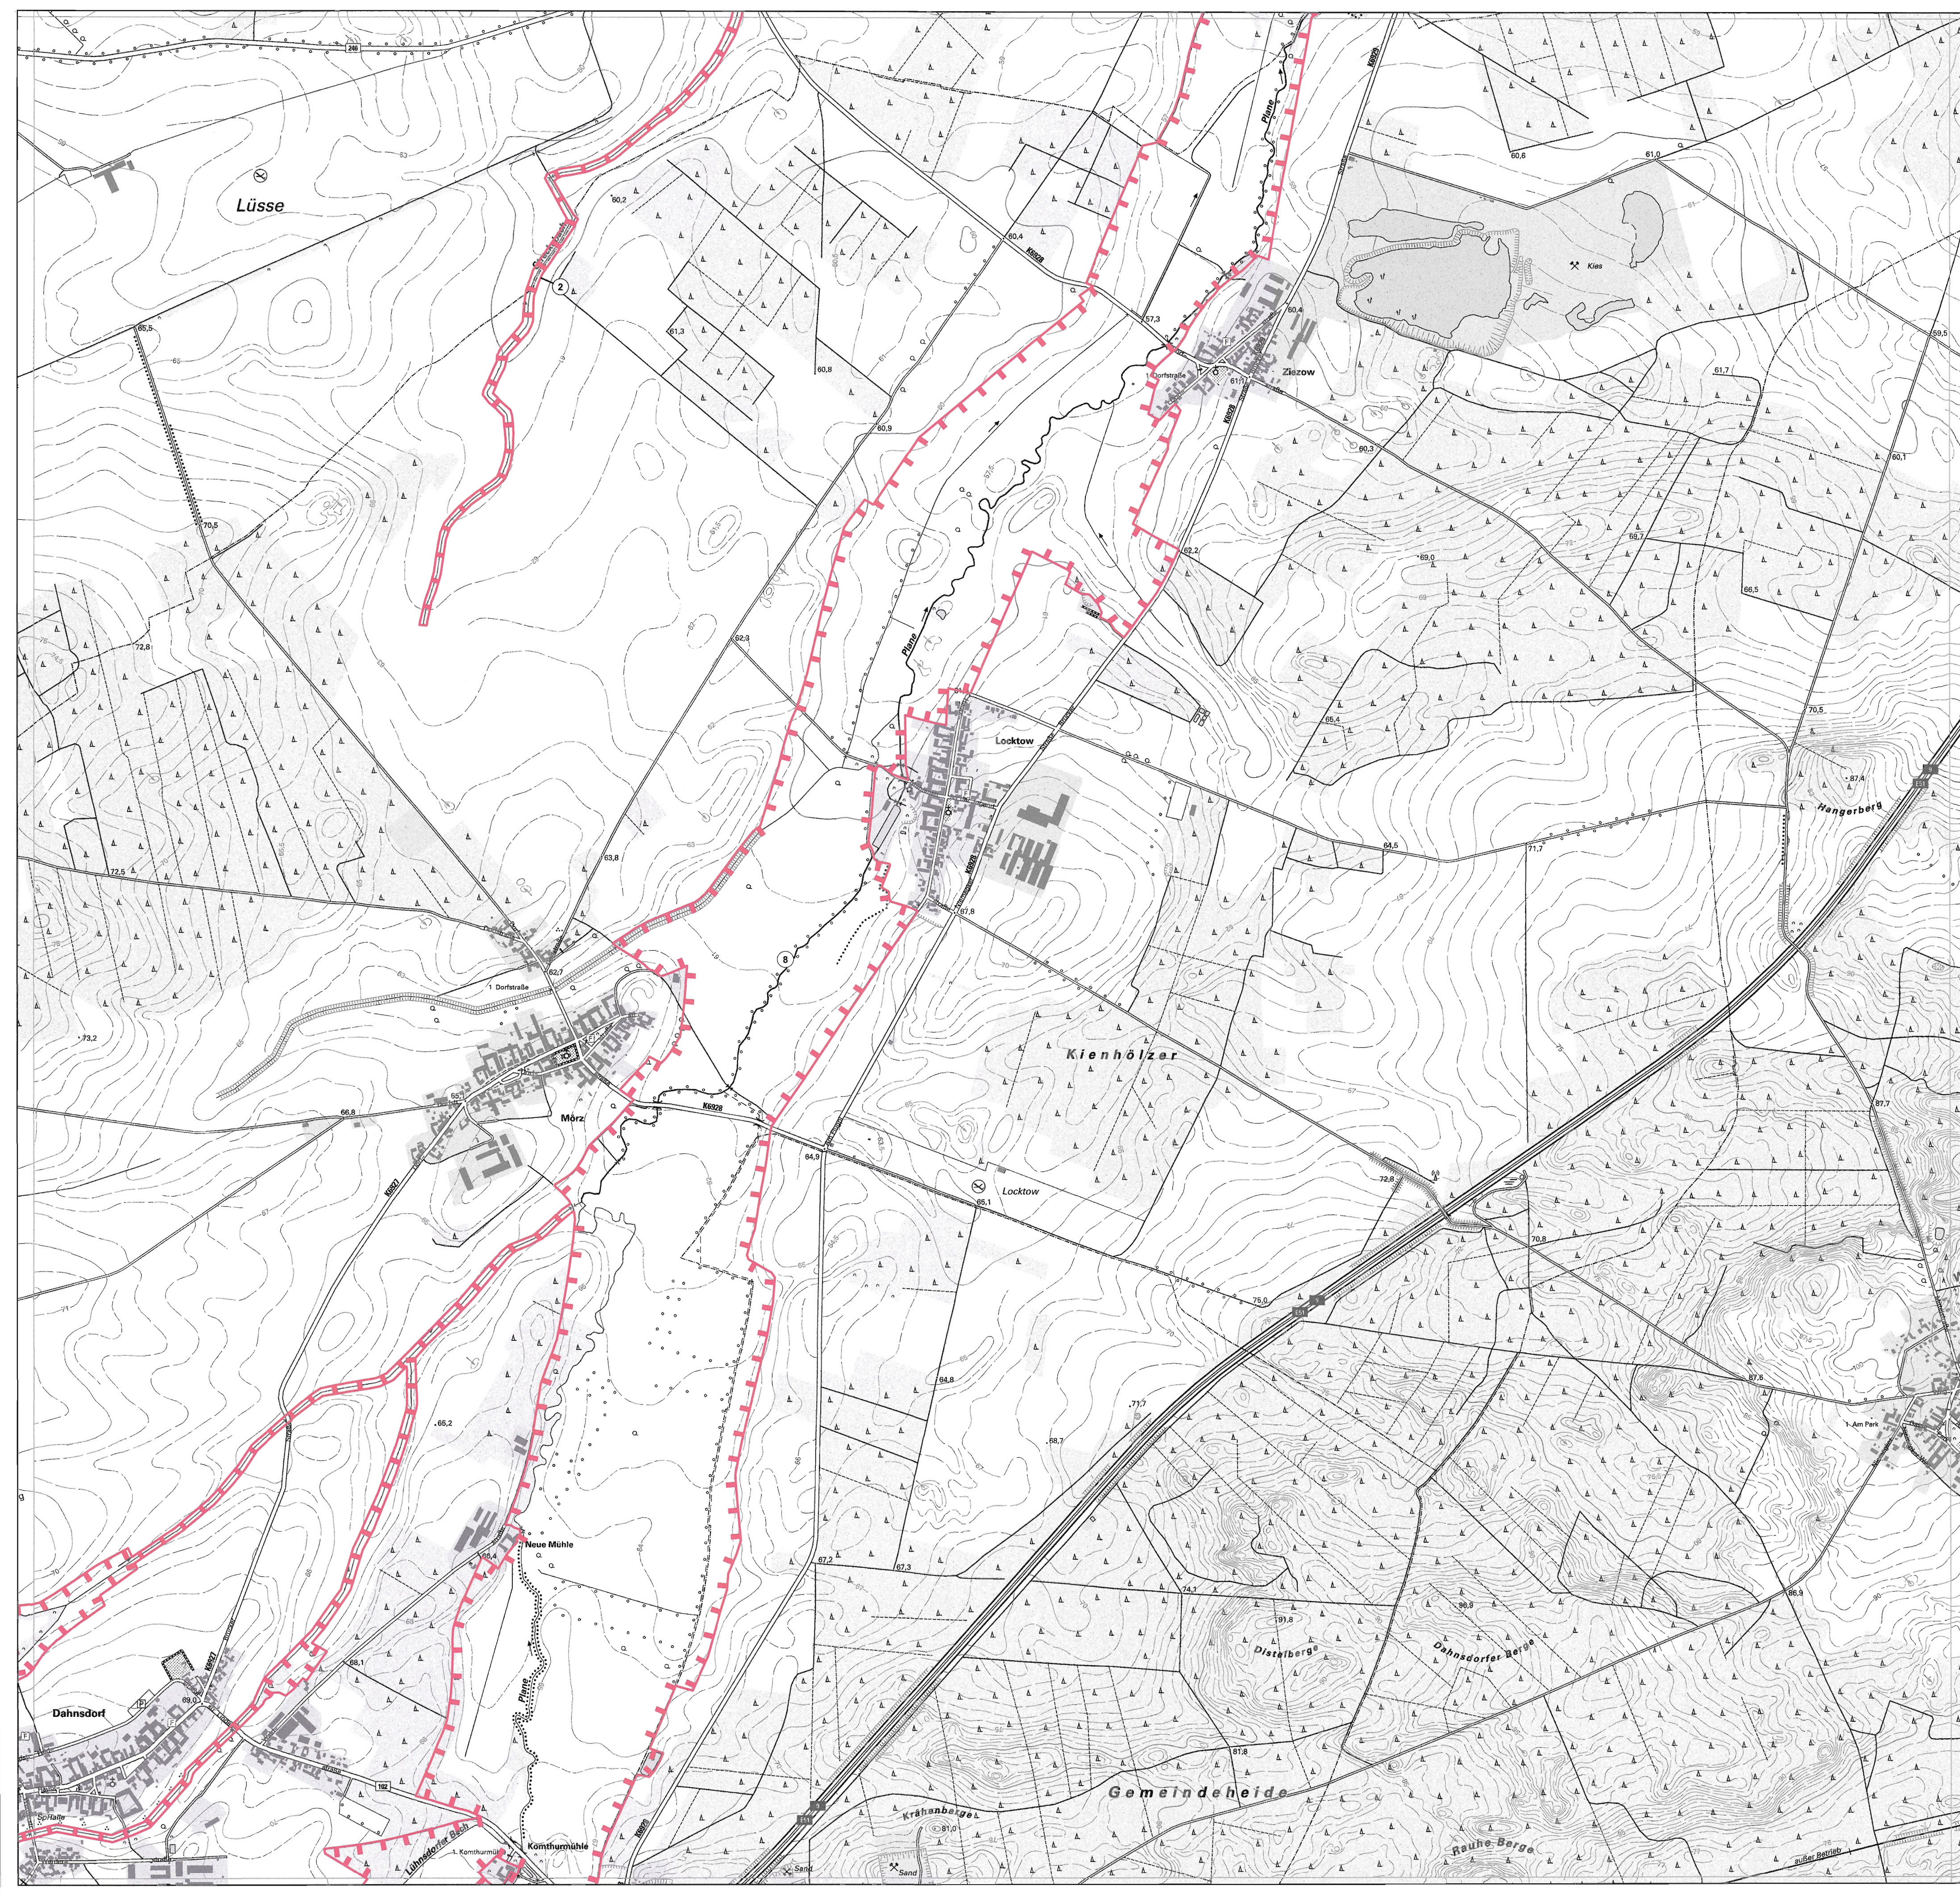

Gebiete von gemeinschaftlicher Bedeutung
„Baitzer Bach“
„Plane Oberlauf“

Blatt: 3842-SW

Blatt: 20 von 32

Blattübersicht

Topografische Karte zur 21. Erhaltungszielverordnung

Blatt: 20 von 32

lf.-Nr. Name des Gebietes
2 Baitzer Bach
8 Plane Oberlauf

Landkreis: Potsdam-Mittelmark
Gemeinden: Bad Belzig, Planetal, Niemeck

Grenze des Gebietes von gemeinschaftlicher Bedeutung

lfd. Nummer des Gebietes von gemeinschaftlicher Bedeutung gemäß Anlage 1 ErhZV

Maßstab 1:10 000

Ministerium für Ländliche Entwicklung, Umwelt und Landwirtschaft
des Landes Brandenburg
Im Auftrag

Potsdam, den 27. APR. 2018

S. D. Witz

(Dienstsiegel)