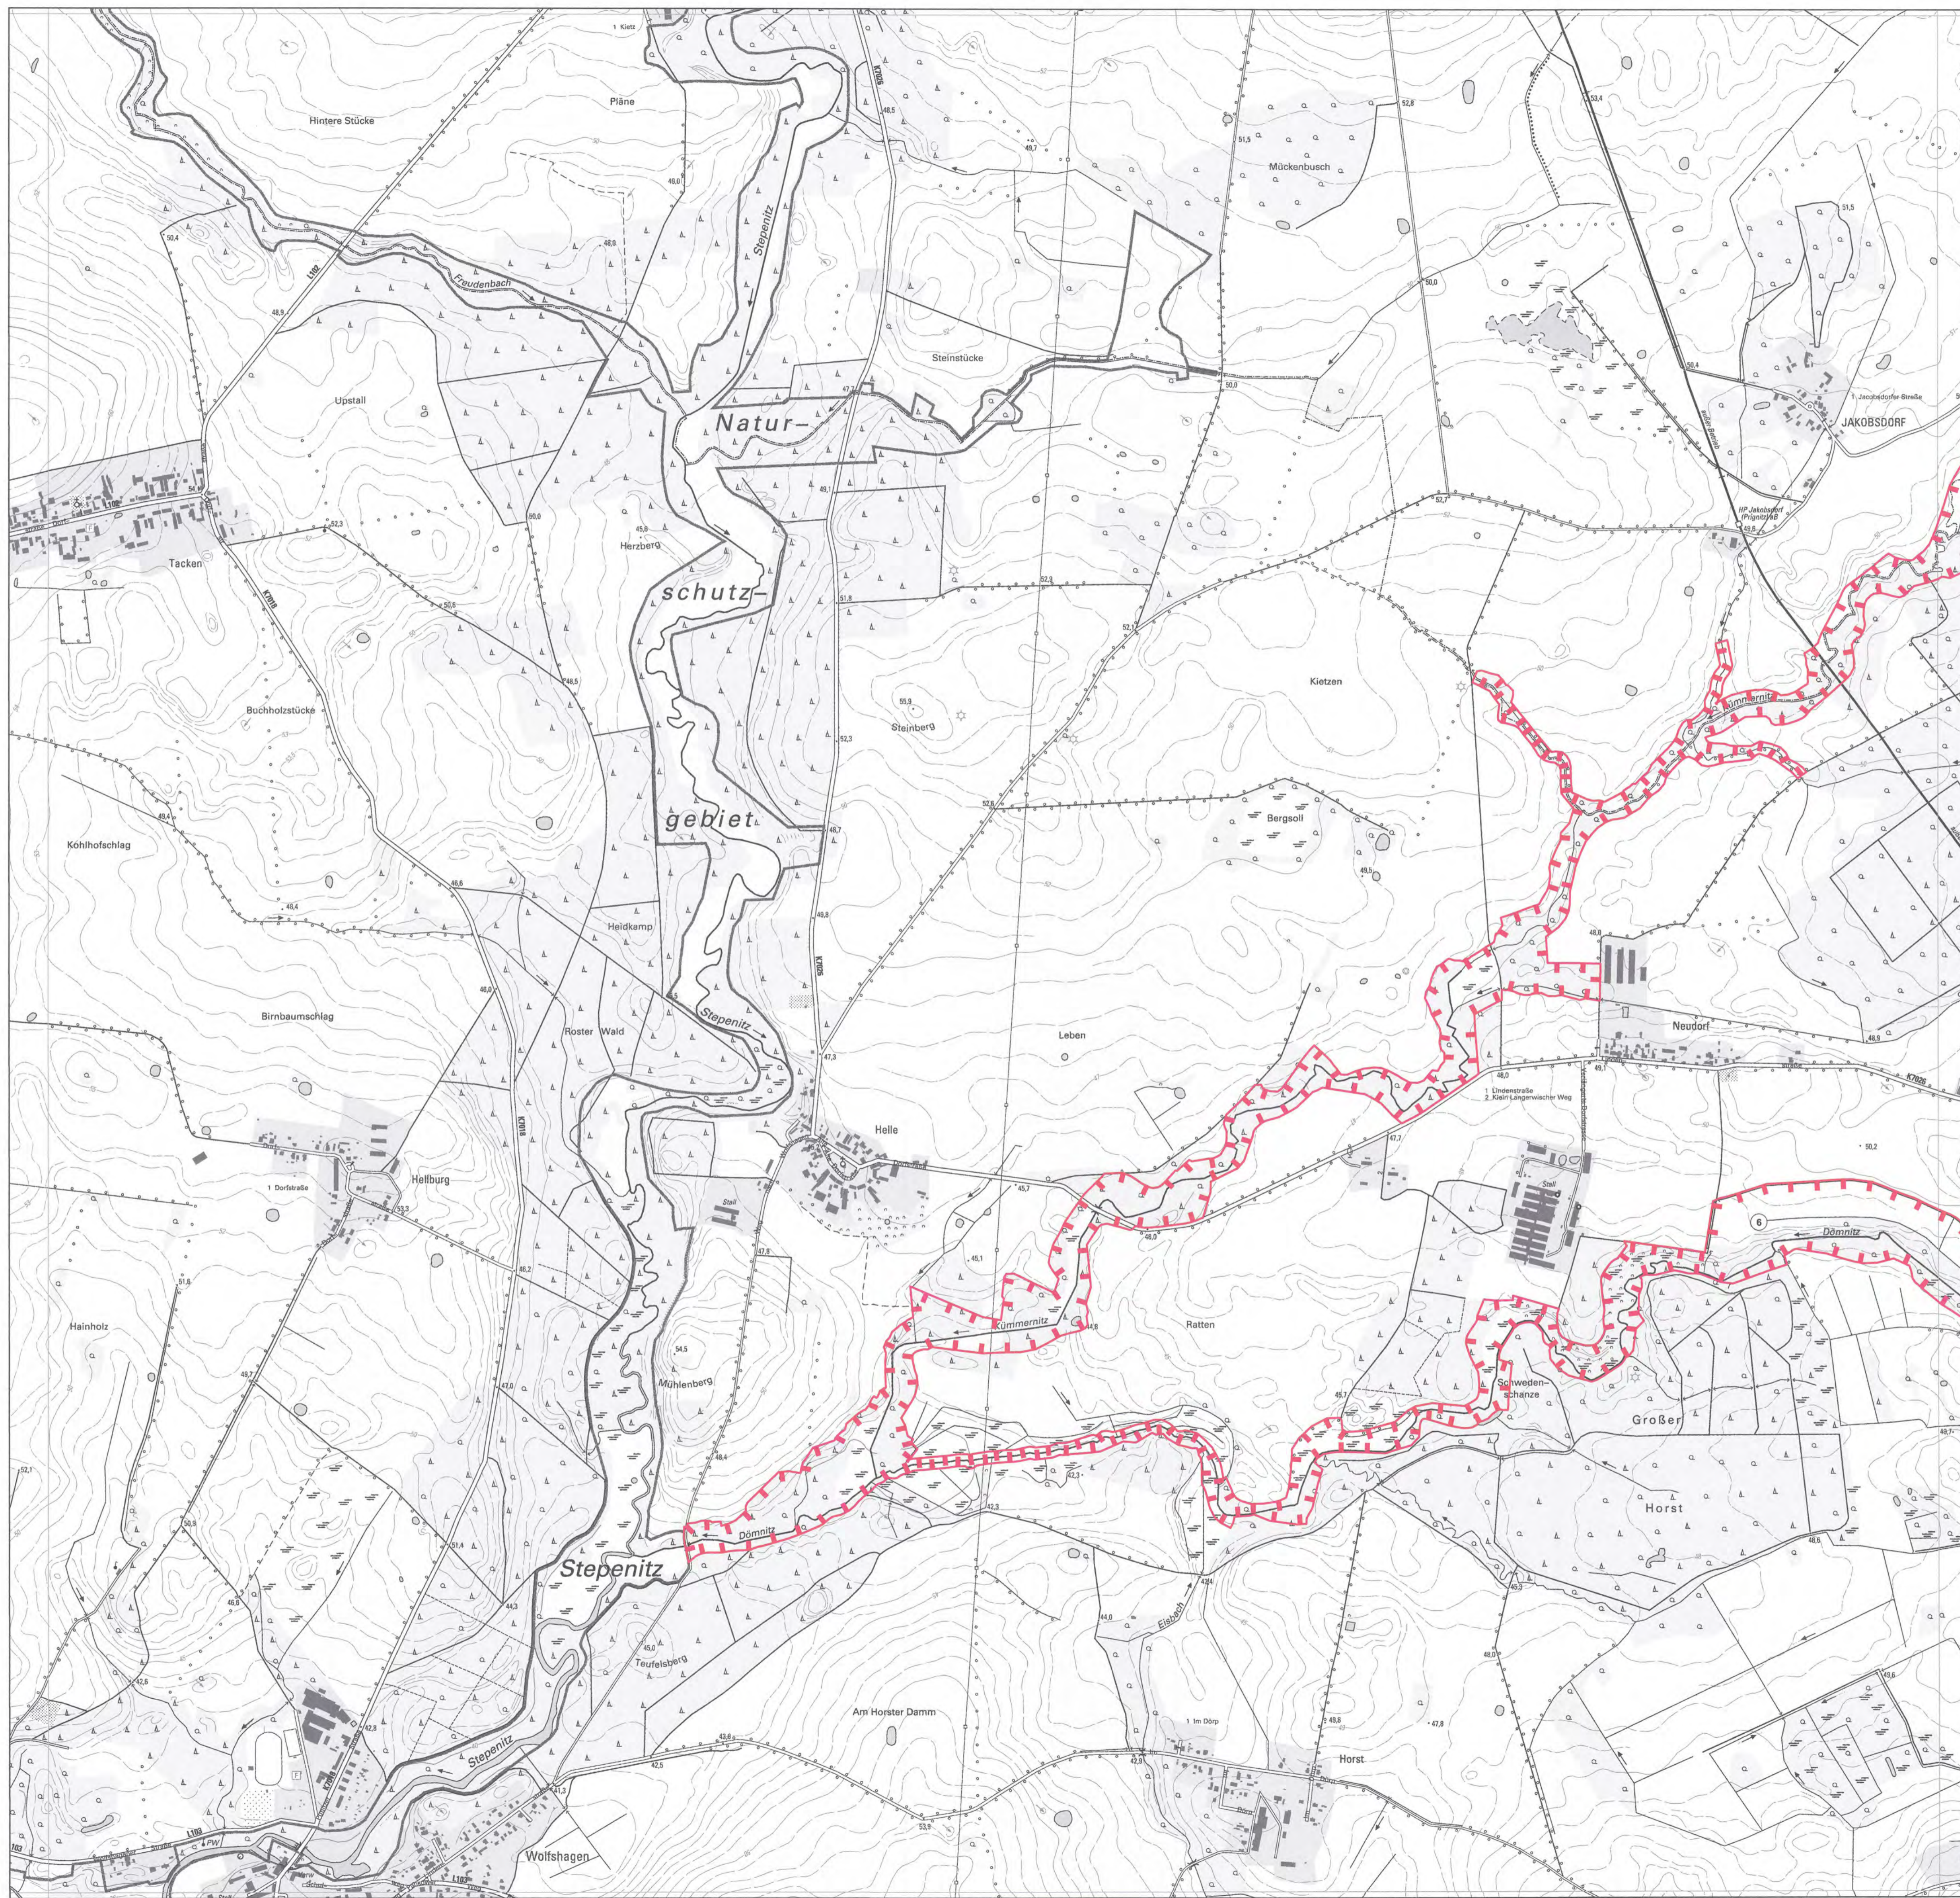

Gebiet von gemeinschaftlicher Bedeutung
„Kümmernitz und Dömnitz bei Kuhbier“

Blatt: 2838-NW

Blatt: 5 von 51

Blattübersicht

Topografische Karte zur 22. Erhaltungszielverordnung

Blatt: 5 von 51

Ifd.-Nr. Name des Gebietes
6 Kümmernitz und Dömnitz bei Kuhbier

Landkreis: Prignitz

Gemeinden: Groß Pankow (Prignitz), Putlitz

Grenze des Gebietes von gemeinschaftlicher Bedeutung

Ifd. Nummer des Gebietes von gemeinschaftlicher Bedeutung gemäß Anlage 1 ErhZV

Maßstab 1:10 000

Ministerium für Ländliche Entwicklung, Umwelt und Landwirtschaft
Im Auftrag

Potsdam, den 18. JUNI 2018

Putlitz

(Dienstesiegel)