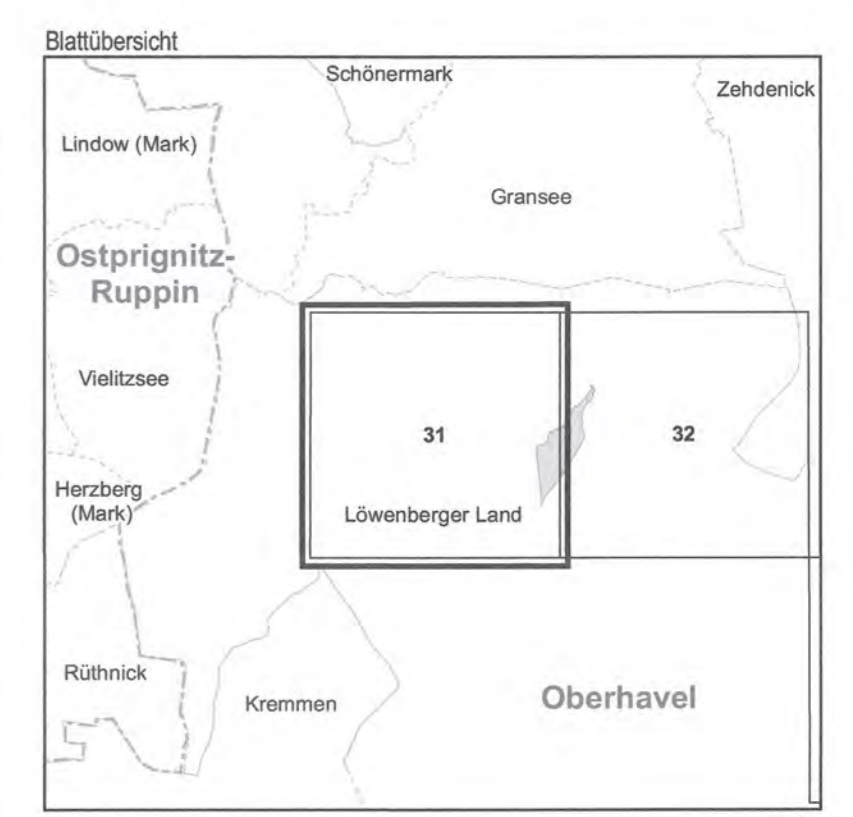

Topografische Karte zur 22. Erhaltungszielverordnung

Blatt: 31 von 51

lfd.-Nr. Name des Gebietes
8 Moncapricesee

Landkreis: Oberhavel

Gemeinde: Löwenberger Land

Grenze des Gebietes von gemeinschaftlicher Bedeutung

lfd. Nummer des Gebietes von gemeinschaftlicher Bedeutung gemäß Anlage 1 ErhZV

Maßstab 1:10 000

Ministerium für Ländliche Entwicklung, Umwelt und Landwirtschaft
des Landes Brandenburg
Im Auftrag

Potsdam, den 18. JUNI 2018

Wants

(Dienstsiegel)