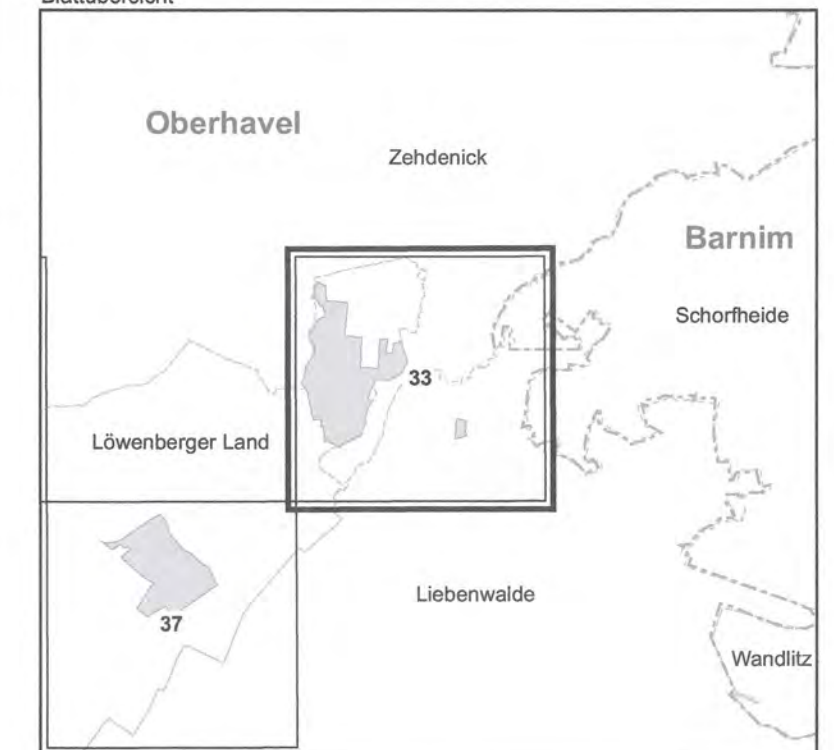

Gebiete von gemeinschaftlicher Bedeutung
„Exin“
„Schnelle Havel Ergänzung“

Blatt: 3046-SW

Blatt: 33 von 51

Blattübersicht

Topografische Karte zur 22. Erhaltungszielverordnung

Blatt: 33 von 51

Ifd.-Nr. Name des Gebietes

- 4 Exin
- 12 Schnelle Havel Ergänzung

Landkreis: Oberhavel

Gemeinden: Löwenberger Land, Liebenwalde

Grenze des Gebietes von gemeinschaftlicher Bedeutung

Ifd. Nummer des Gebietes von gemeinschaftlicher Bedeutung gemäß Anlage 1 ErhZV

Maßstab 1:10 000

Ministerium für Ländliche Entwicklung, Umwelt und Landwirtschaft
des Landes Brandenburg
Im Auftrag

Potsdam, den 18. JUNI 2018

W. Rautz

(Dienststempel)