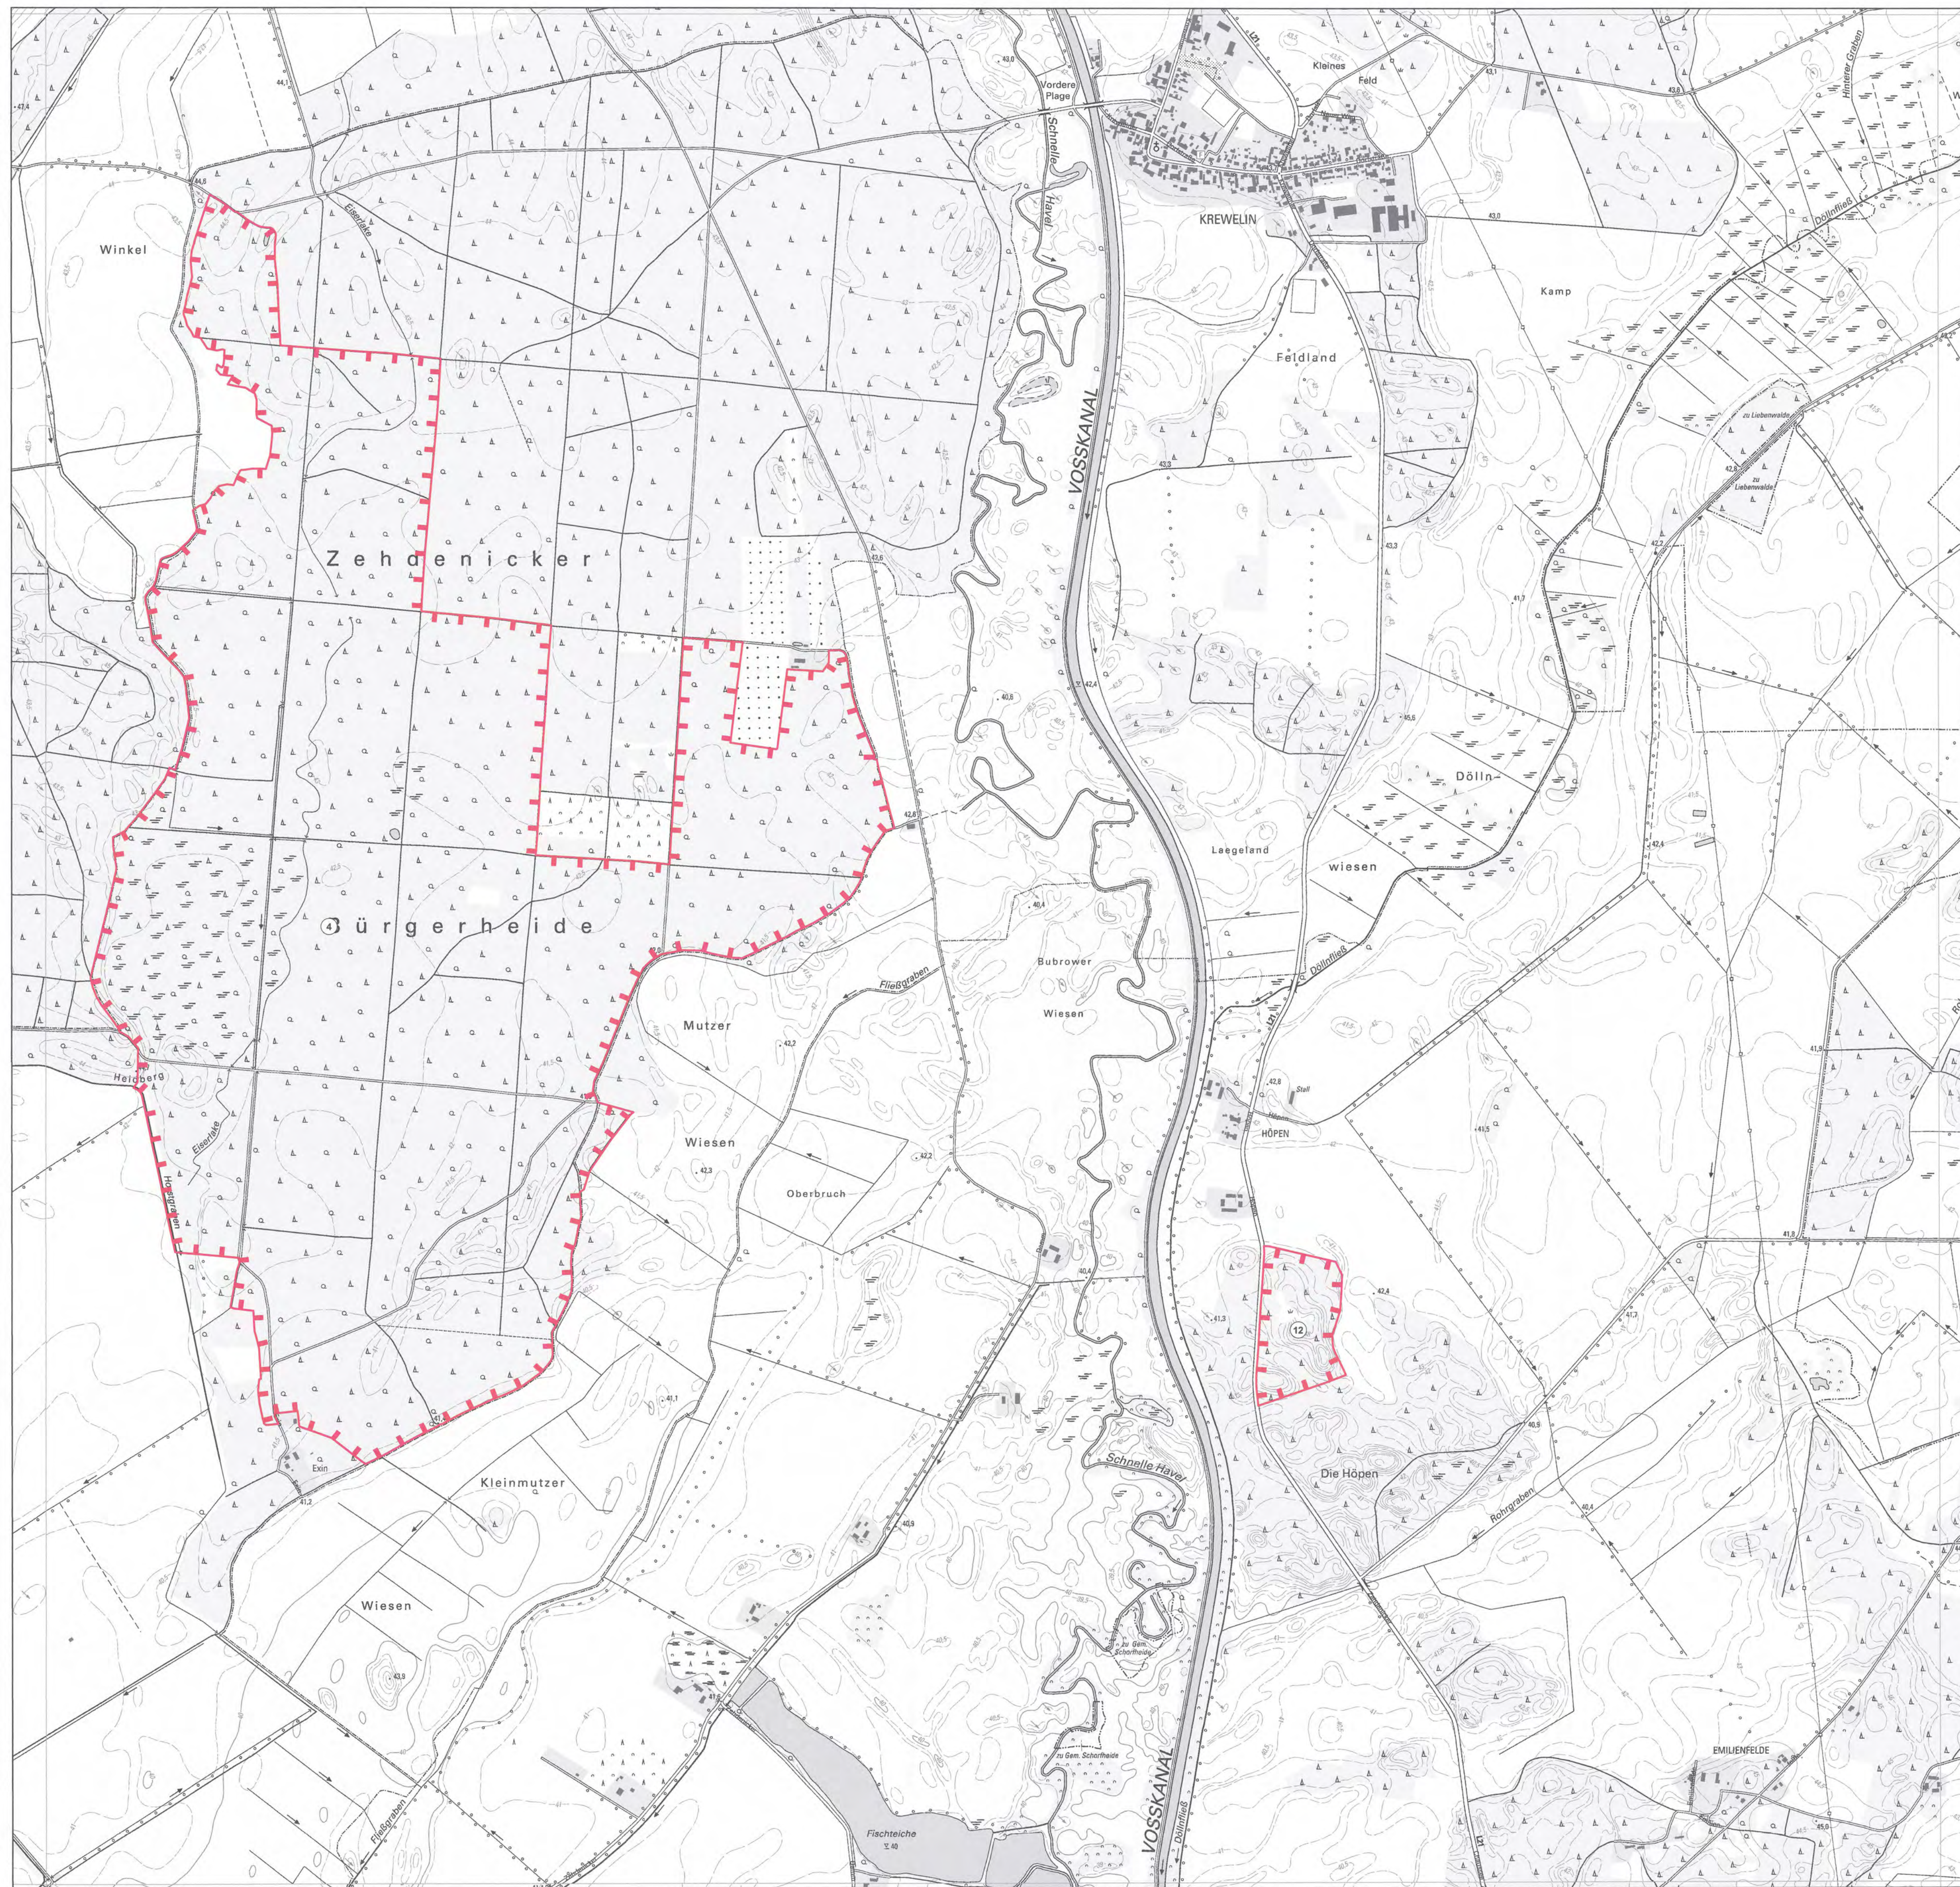

Gebiete von gemeinschaftlicher Bedeutung
„Exin“
„Schnelle Havel Ergänzung“

Blatt: 3046-SW

Blatt: 33 von 51

Blattübersicht

Topografische Karte zur 22. Erhaltungszielverordnung

Blatt: 33 von 51

Ifd.-Nr. Name des Gebietes

- 4 Exin
- 12 Schnelle Havel Ergänzung

Landkreis: Oberhavel

Gemeinden: Löwenberger Land, Liebenwalde

Grenze des Gebietes von gemeinschaftlicher Bedeutung

Ifd. Nummer des Gebietes von gemeinschaftlicher Bedeutung gemäß Anlage 1 ErhZV

Maßstab 1:10 000

Ministerium für Ländliche Entwicklung, Umwelt und Landwirtschaft
des Landes Brandenburg
Im Auftrag

Potsdam, den 18. JUNI 2018

W. Rautz

(Dienststempel)