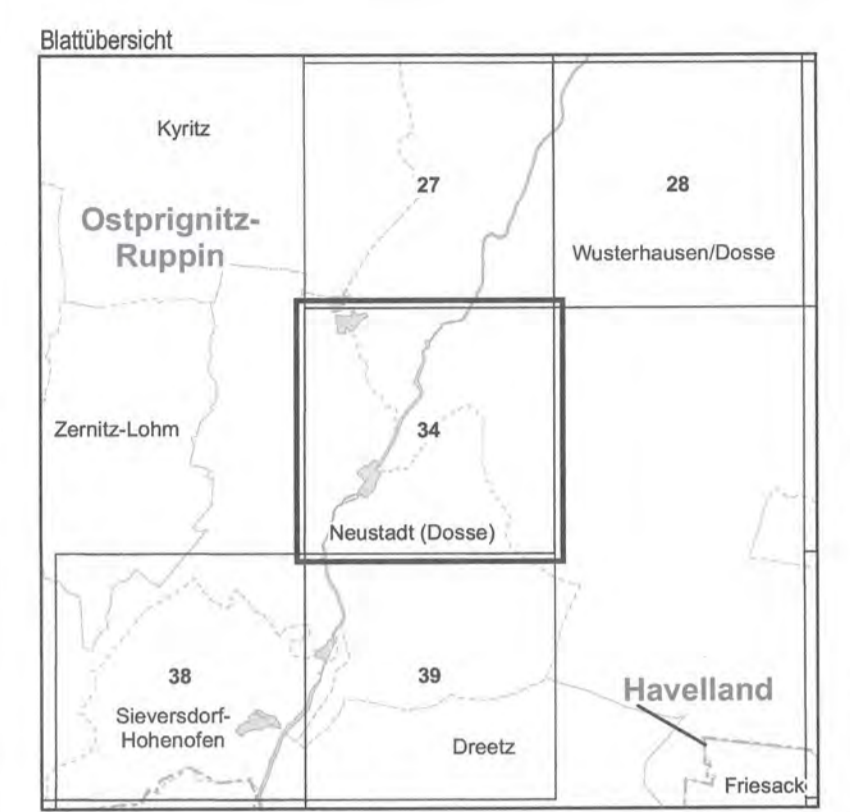

Gebiete von gemeinschaftlicher Bedeutung
 „Bärenbusch“
 „Dosse“

Blatt: 3140-NO
 Blatt: 34 von 51

Topografische Karte zur 22. Erhaltungszielverordnung

Blatt: 34 von 51
 lfd.-Nr. Name des Gebietes
 1 Bärenbusch
 3 Dosse
 Landkreis: Ostprignitz-Ruppin
 Gemeinden: Neustadt (Dosse), Wusterhausen/Dosse

- Grenze des Gebietes von gemeinschaftlicher Bedeutung
- lfd. Nummer des Gebietes von gemeinschaftlicher Bedeutung gemäß Anlage 1 ErhZV

Maßstab 1:10 000
 Bezugssystem: ETRS 89
 Kartengrundlage: Topografische Karte 1:10 000 (DTK)
 Nutzung mit Genehmigung der Landesvermessung und Geobasisinformation Brandenburg
 Geobasisdaten: LGB, © Geobasis-DE/LGB, 2018