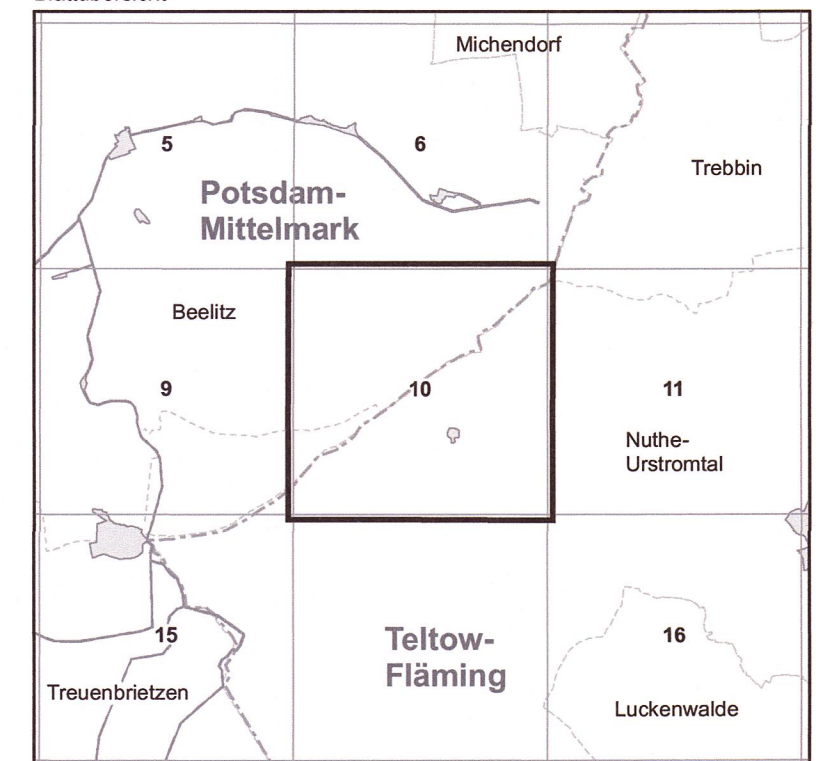

Gebiet von gemeinschaftlicher Bedeutung

„Dobbrikower Weinberg“

Blatt: 3844-NW

Blatt: 10 von 20

Blattübersicht