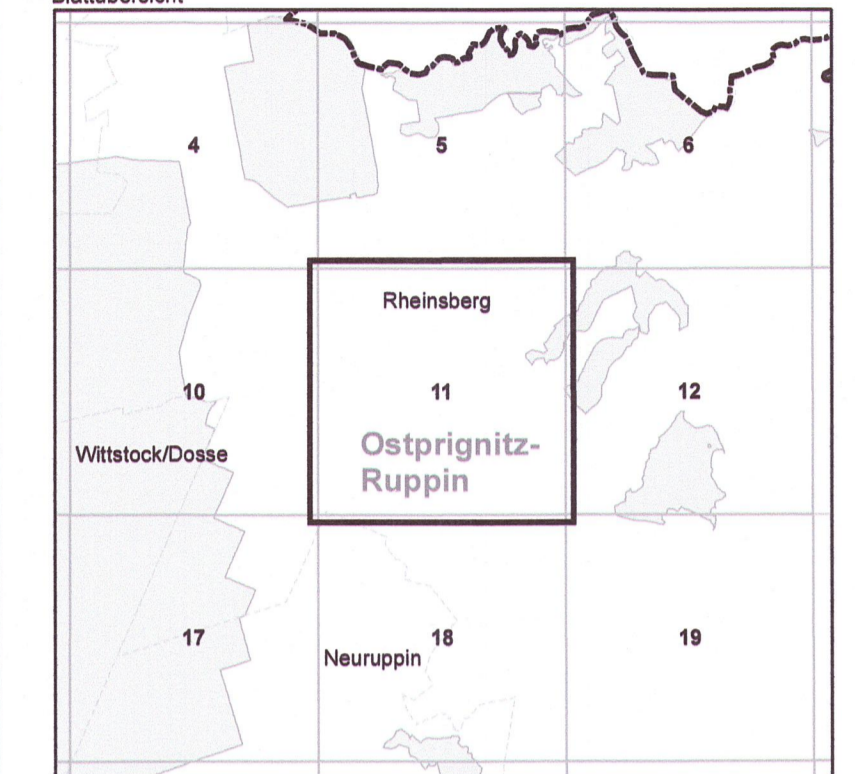

Gebiete von gemeinschaftlicher Bedeutung
„Dollgowsee“
„Großer Pätchsee bei Rheinsberg“

Blatt: 2842-SO

Blatt: 11 von 30

Blattübersicht