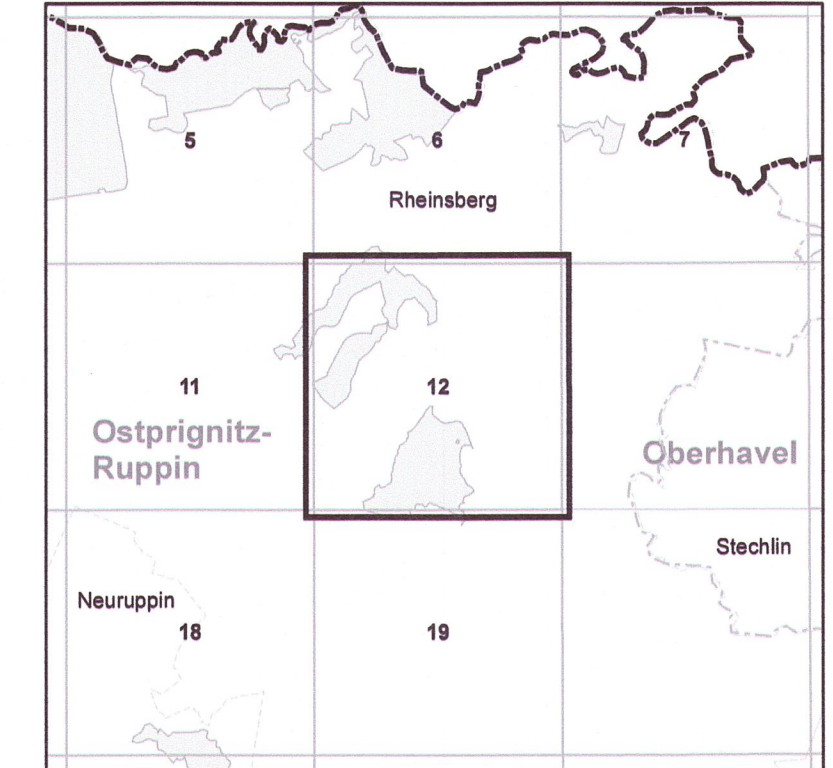

Gebiete von gemeinschaftlicher Bedeutung

„Dollgowsee“

„Forst Buberow“

„Großer Pätchsee bei Rheinsberg“

Blatt: 2843-SW

Blatt: 12 von 30

Blattübersicht