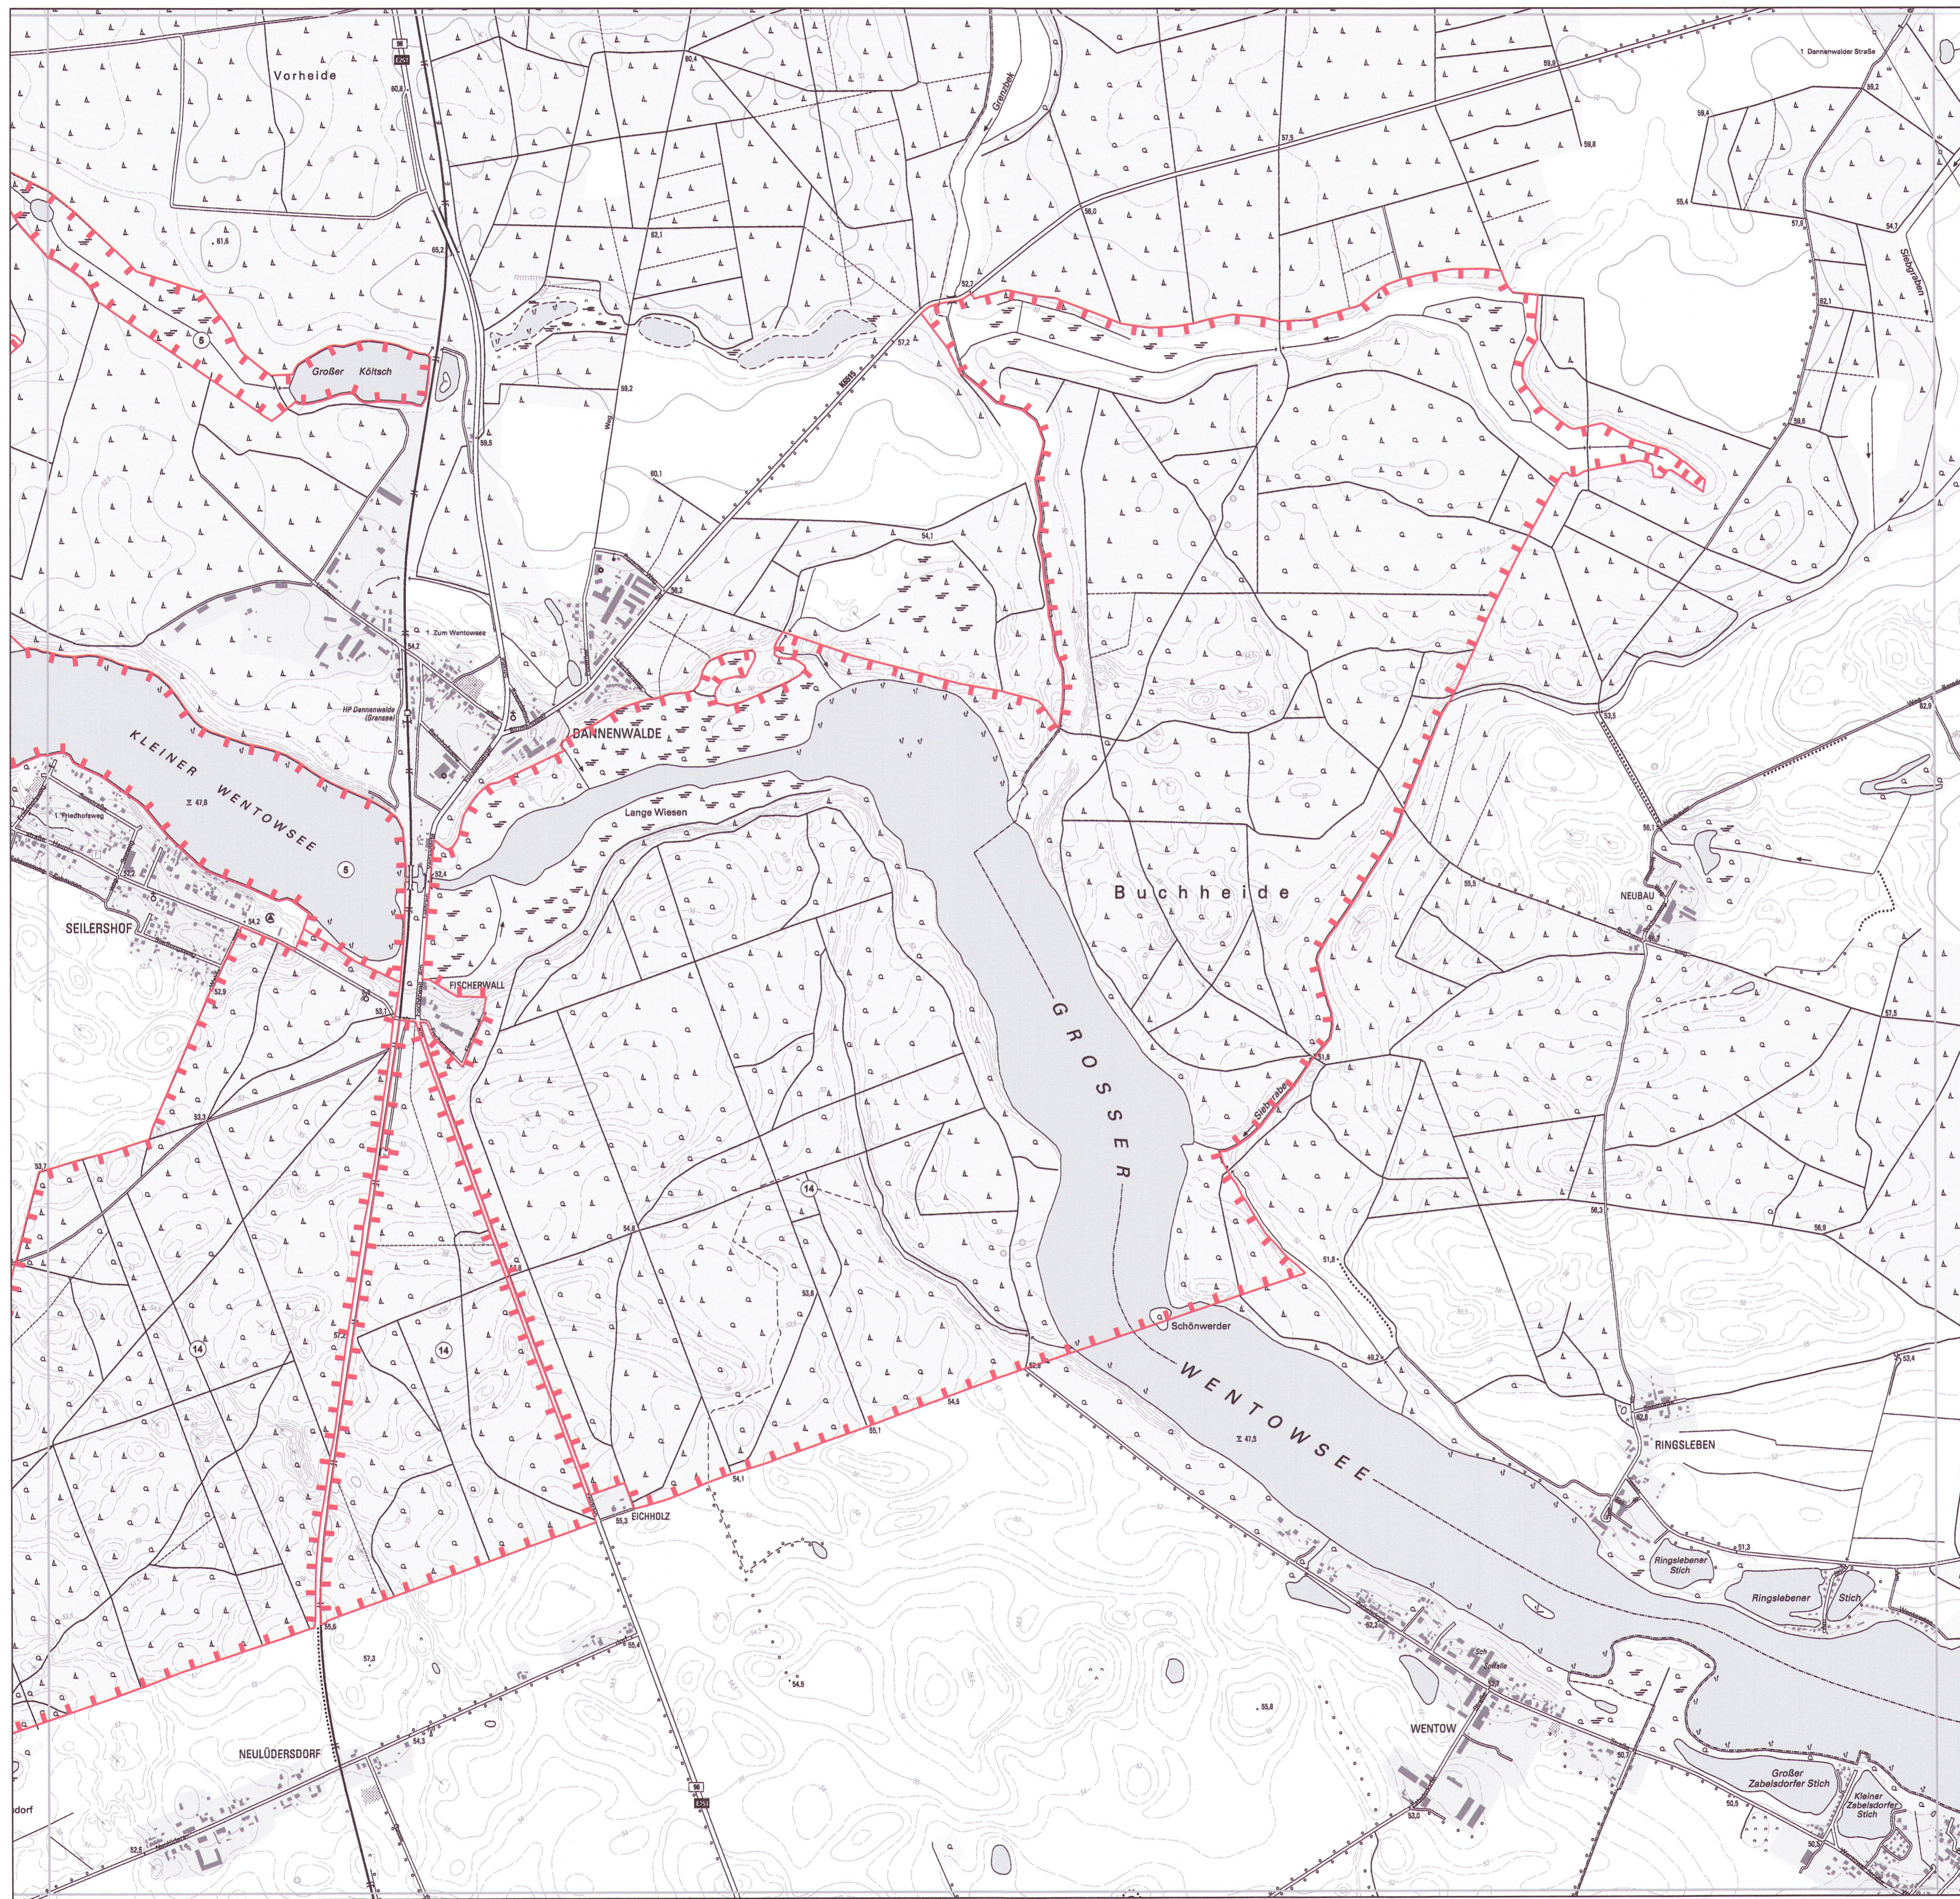

Gebiete von gemeinschaftlicher Bedeutung
„Granzow-Seen“
„Seilershofer Buchheide“

Blatt: 2945-NW

Blatt: 22 von 30

Blattübersicht

Topografische Karte zur Vierten Verordnung zur Festsetzung von Erhaltungszielen und Gebietsabgrenzungen für Gebiete von gemeinschaftlicher Bedeutung

Blatt: 22 von 30

If.-Nr.	Name des Gebietes
5	Granzow-Seen
14	Seilershofer Buchheide

Landkreis: Oberhavel
Gemeinden: Gransee, Fürstenberg/Havel

- Grenze des Gebietes von gemeinschaftlicher Bedeutung
- Ifd. Nummer des Gebietes von gemeinschaftlicher Bedeutung gemäß Anlage 1 ErhZV

Maßstab 1:10 000

Ministerium für Ländliche Entwicklung, Umwelt und Landwirtschaft
des Landes Brandenburg
Im Auftrag

Potsdam, den
14. Nov. 2016

Regelmann