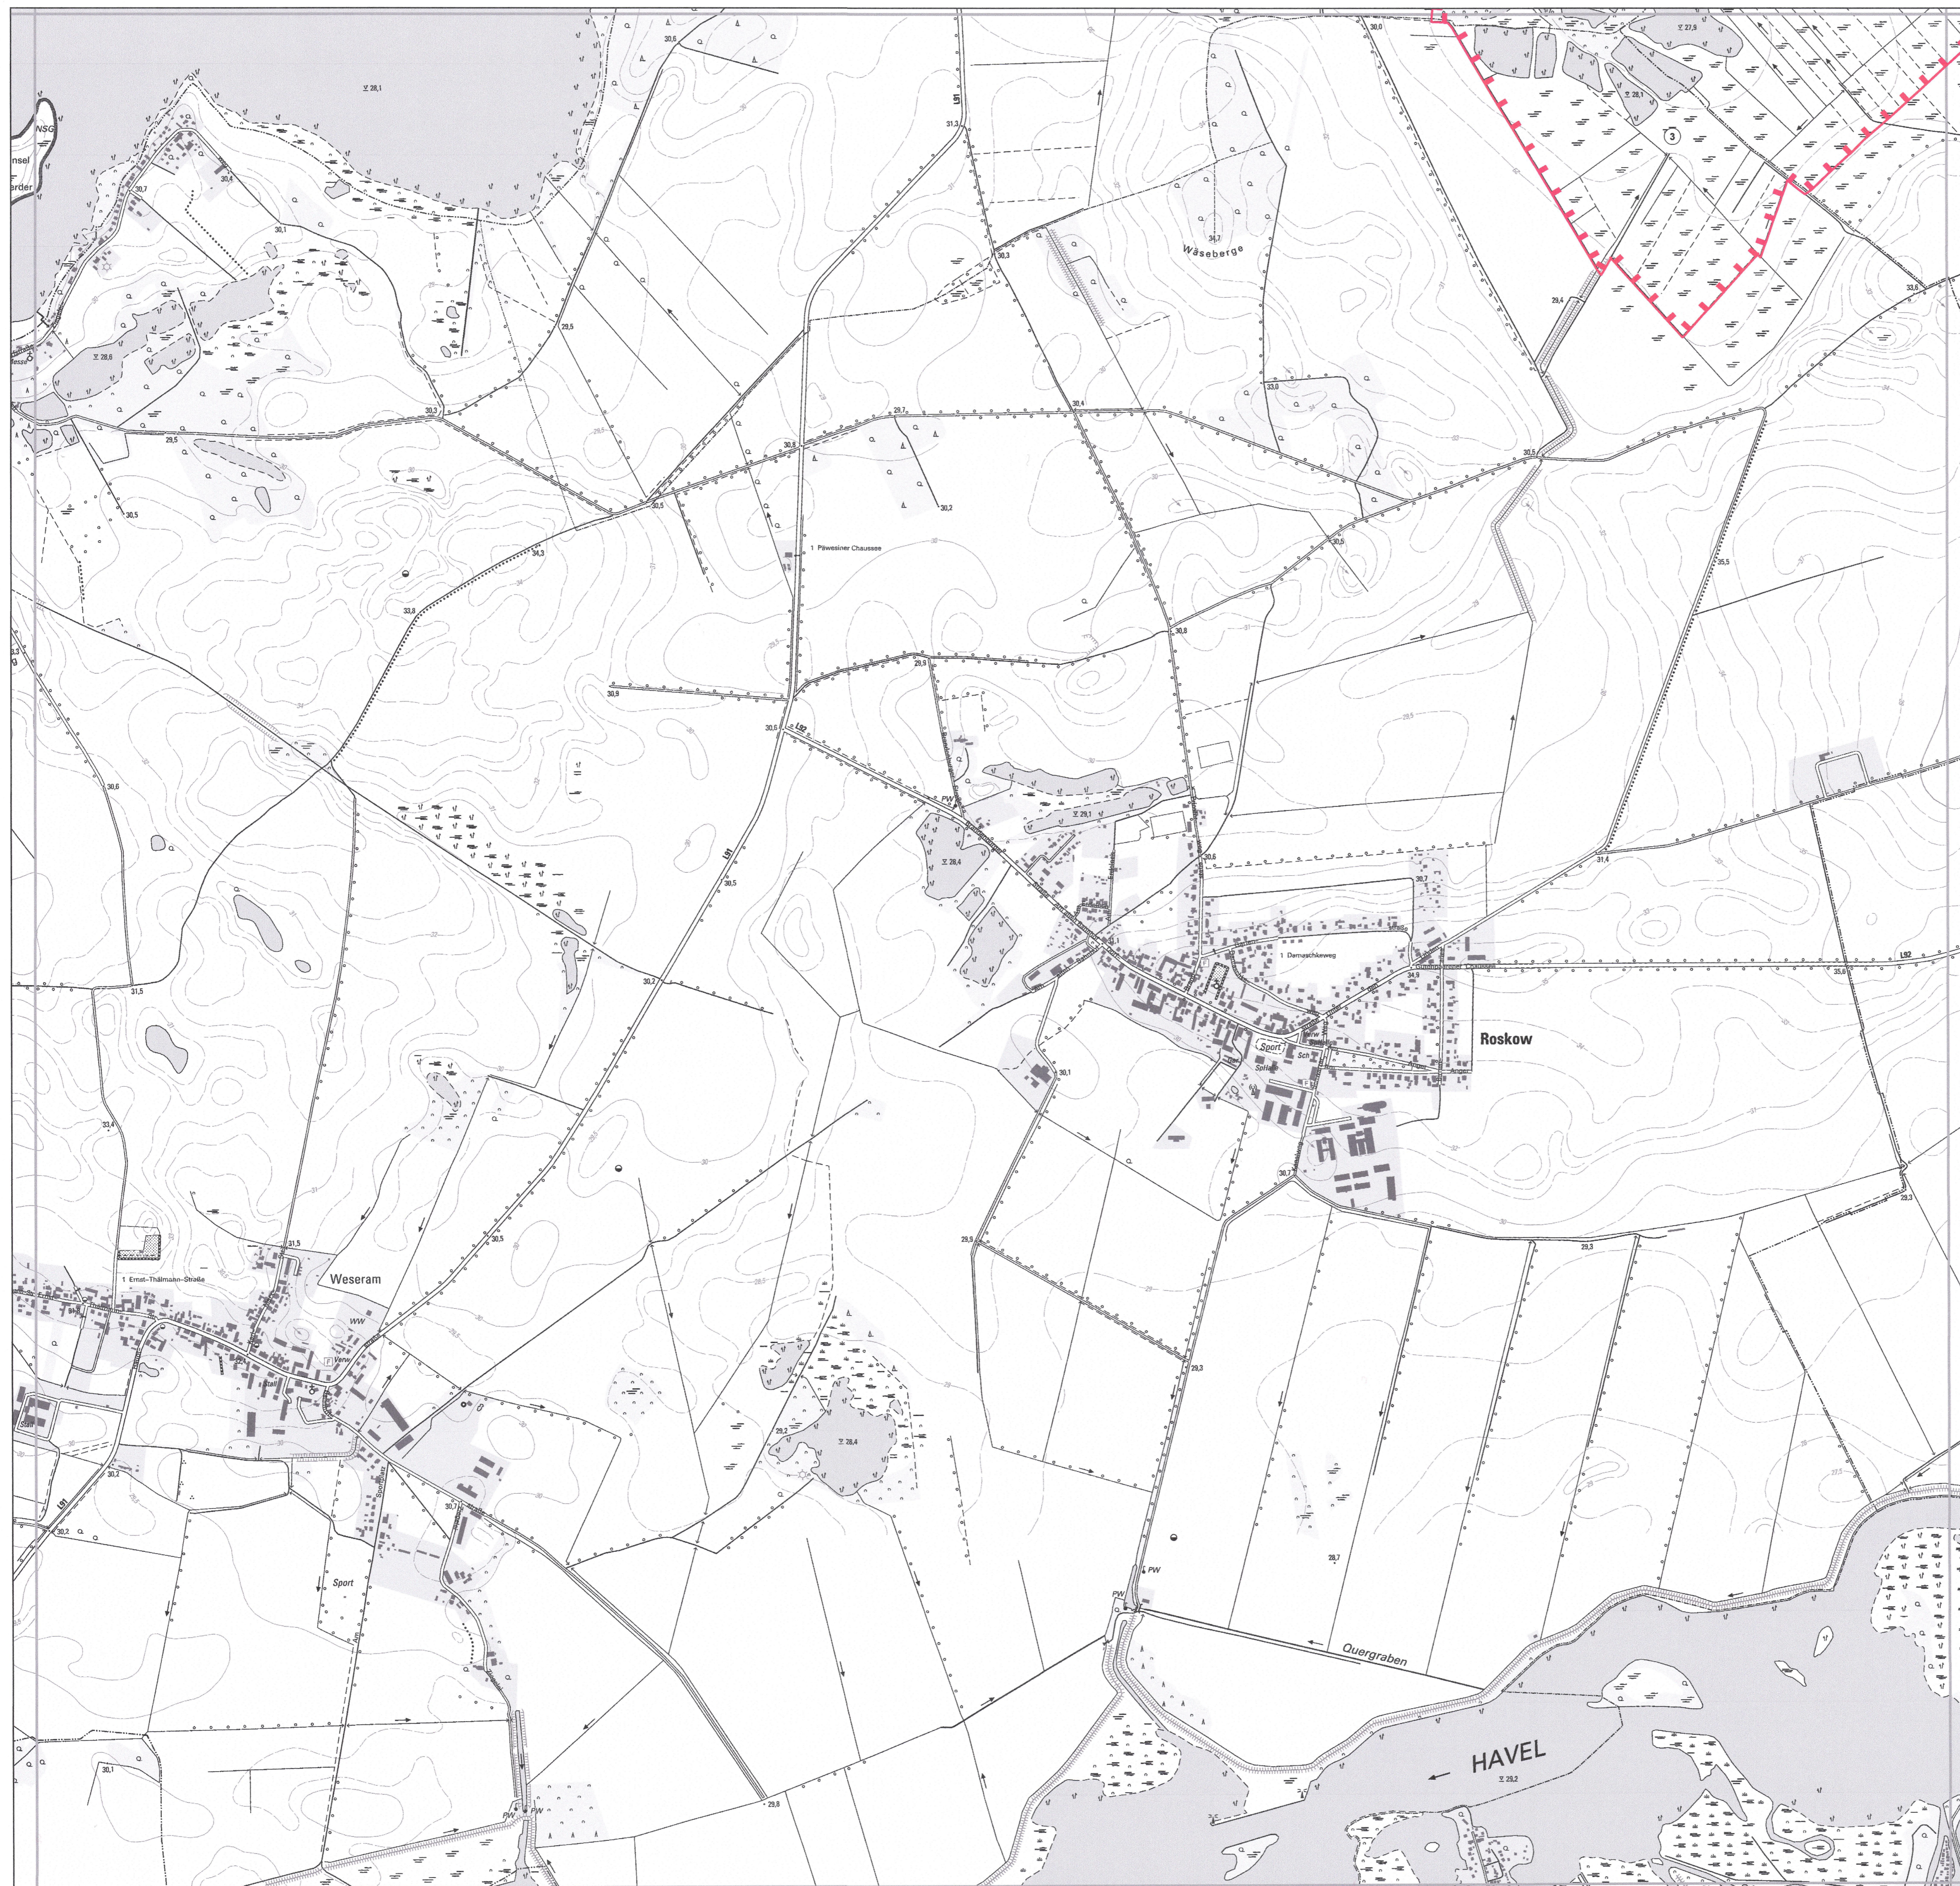

Gebiet von gemeinschaftlicher Bedeutung
„Beetzsee-Rinne und Niederungen“

Blatt: 3542-NW

Blatt: 34 von 35

Blattübersicht

Märkisch Luch 30 Beetzseeheide	Brandenburg an der Havel Päwesin 31 Beetzseeheide	Havelland Nauen 32 Ketzin/Havel
	Roskow 34 Potsdam-Mittelmark	35
Brandenburg an der Havel	Groß Kreutz (Havel)	Werder (Havel)

Topografische Karte zur Sechsten Verordnung zur Festsetzung von Erhaltungszielen und Gebietsabgrenzungen für Gebiete von gemeinschaftlicher Bedeutung

Blatt: 34 von 35

If.-Nr. Name des Gebietes
3 Beetzsee-Rinne und Niederungen

Landkreise: Potsdam-Mittelmark, Havelland

Gemeinden: Päwesin, Ketzin/Havel, Roskow

Grenze des Gebietes von gemeinschaftlicher Bedeutung

Ifd. Nummer des Gebietes von gemeinschaftlicher Bedeutung gemäß Anlage 1 ErhZV

Maßstab 1:10 000

Ministerium für Ländliche Entwicklung, Umwelt und Landwirtschaft
des Landes Brandenburg
Im Auftrag

Potsdam, den **12. JAN. 2017**

Handwritten signature

(Dienststempel)