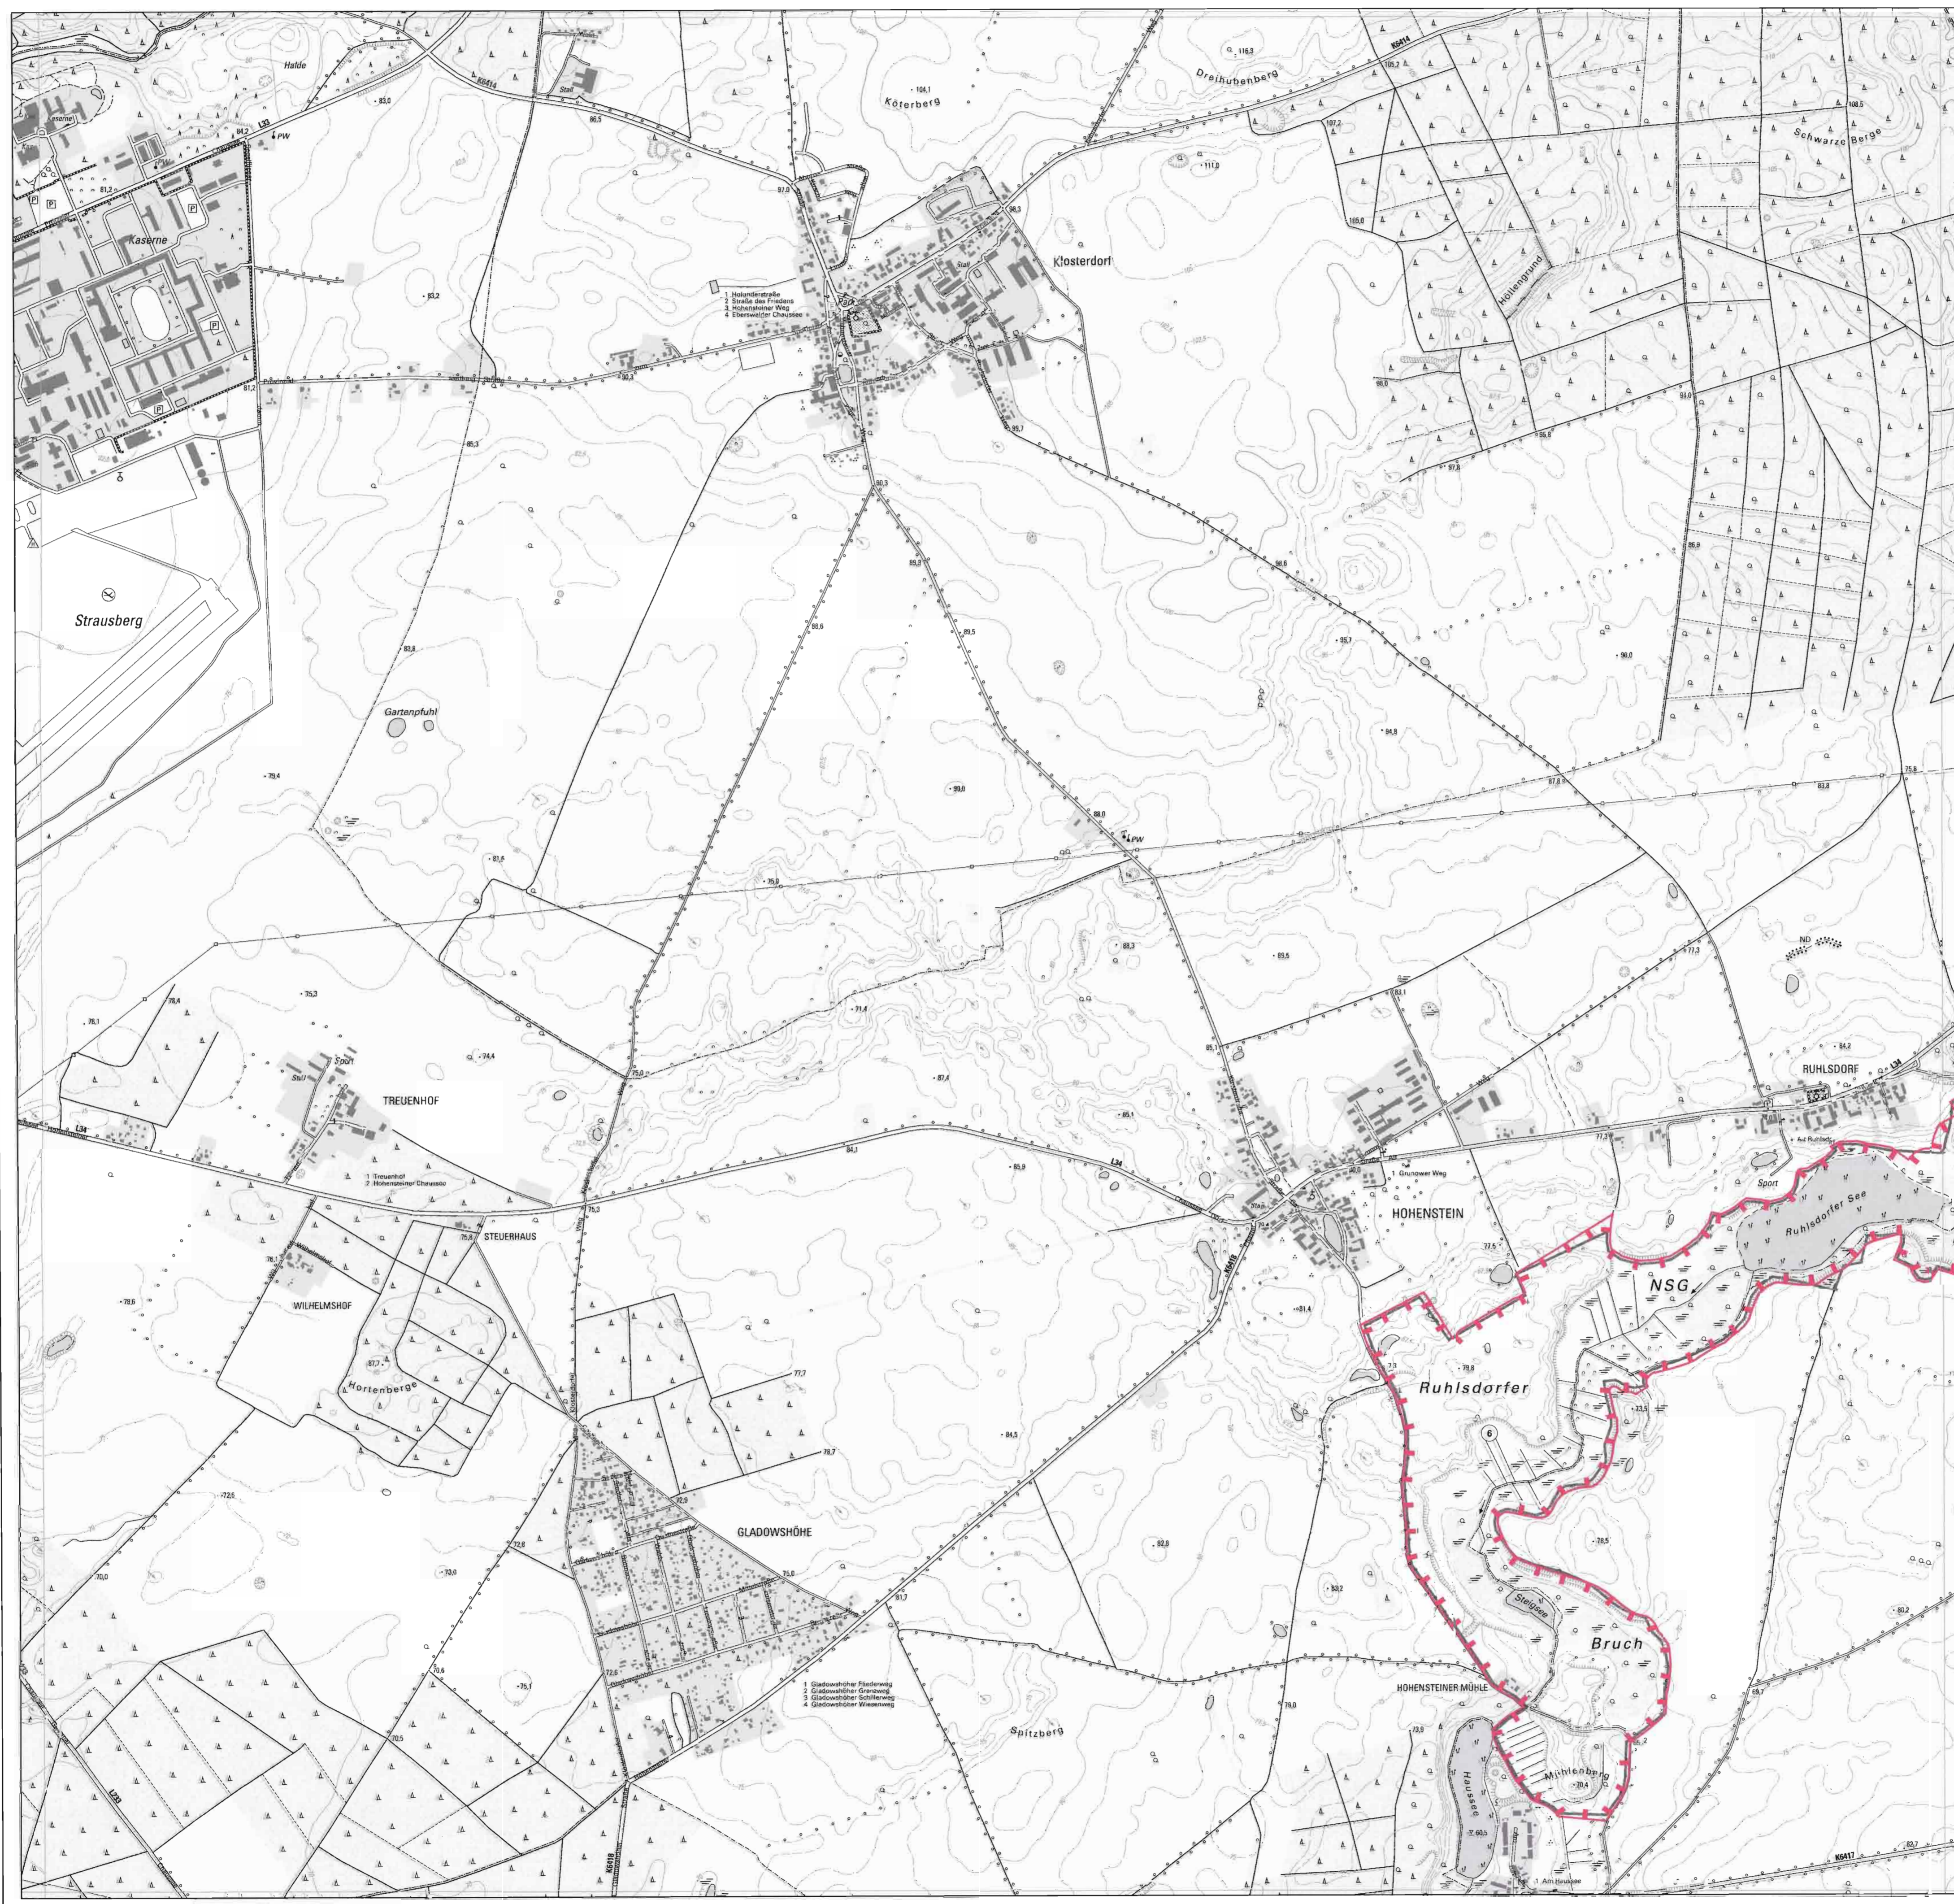

Gebiet von gemeinschaftlicher Bedeutung
„Ruhlsdorfer Bruch“

Blatt: 3449-NO

Blatt: 4 von 13

Blattübersicht

Alllandsberg	Prötzel	Reichenow-Möglin 1
Strausberg	Märkisch-Oderland 4	Oberbarnim 5 Buckow (Märkische Schweiz)
Rüdersdorf bei Berlin	Garzau-Garzin 8 Rehfeide	Waldsiedersdorf 9 Müncheberg

Topografische Karte zur ~~Sichten~~ Vereinbarung zur Festsetzung von Erhaltungszielen und Gebietsabgrenzungen für Gebiete von gemeinschaftlicher Bedeutung

Blatt: 4 von 13

If.-Nr. Name des Gebietes
6 Ruhlsdorfer Bruch

Landkreis: Märkisch-Oderland

Gemeinden: Strausberg, Garzau-Garzin

Grenze des Gebietes von gemeinschaftlicher Bedeutung

Ifd. Nummer des Gebietes von gemeinschaftlicher Bedeutung gemäß Anlage 1 ErhZV

Maßstab 1:10 000

Ministerium für Ländliche Entwicklung, Umwelt und Landwirtschaft des Landes Brandenburg
Im Auftrag

Potsdam, den 13. APR. 2017

J. Tante

(Dienstesiegel)