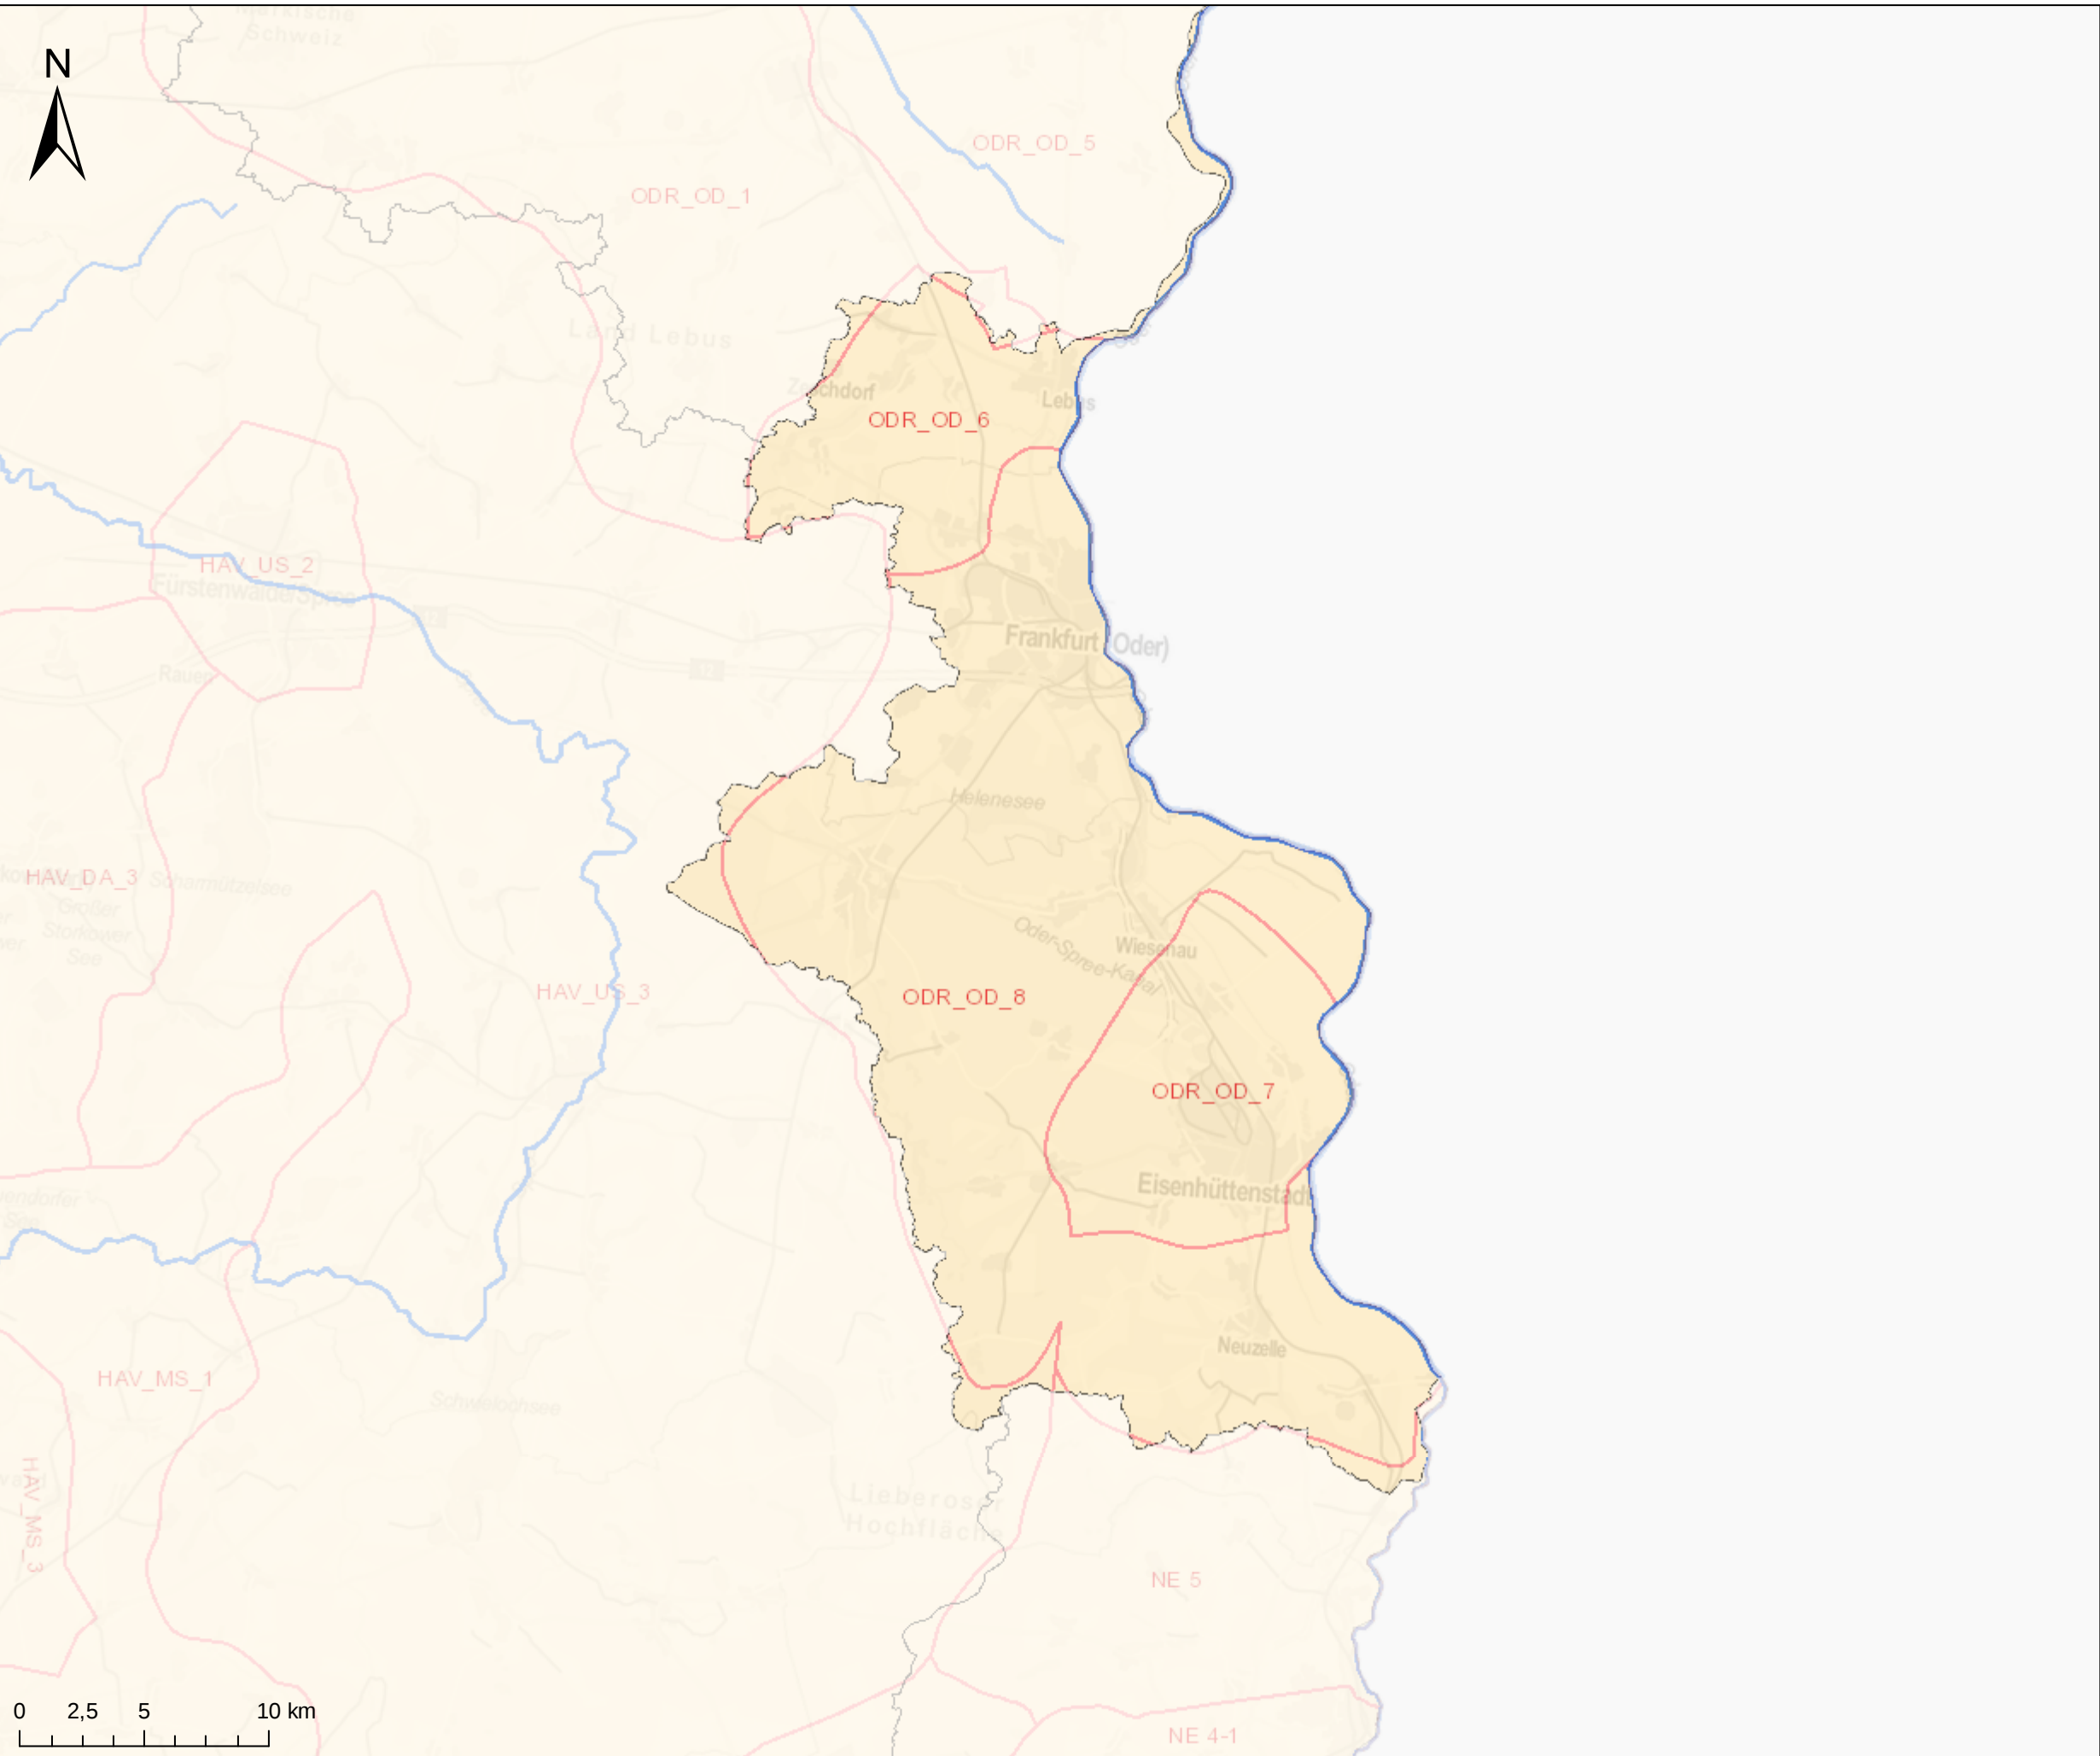

FGE Oder, BG Mittlere Oder, Karte 1.4: Lage und Grenzen von Grundwasserkörpern

- Ausgewiesene Grundwasserkörper**
-  Tiefe Grundwasserkörper (Benennung in schwarz)
 -  Grundwasserkörper und -gruppen in Hauptgrundwasserleitern (Benennung in rot)