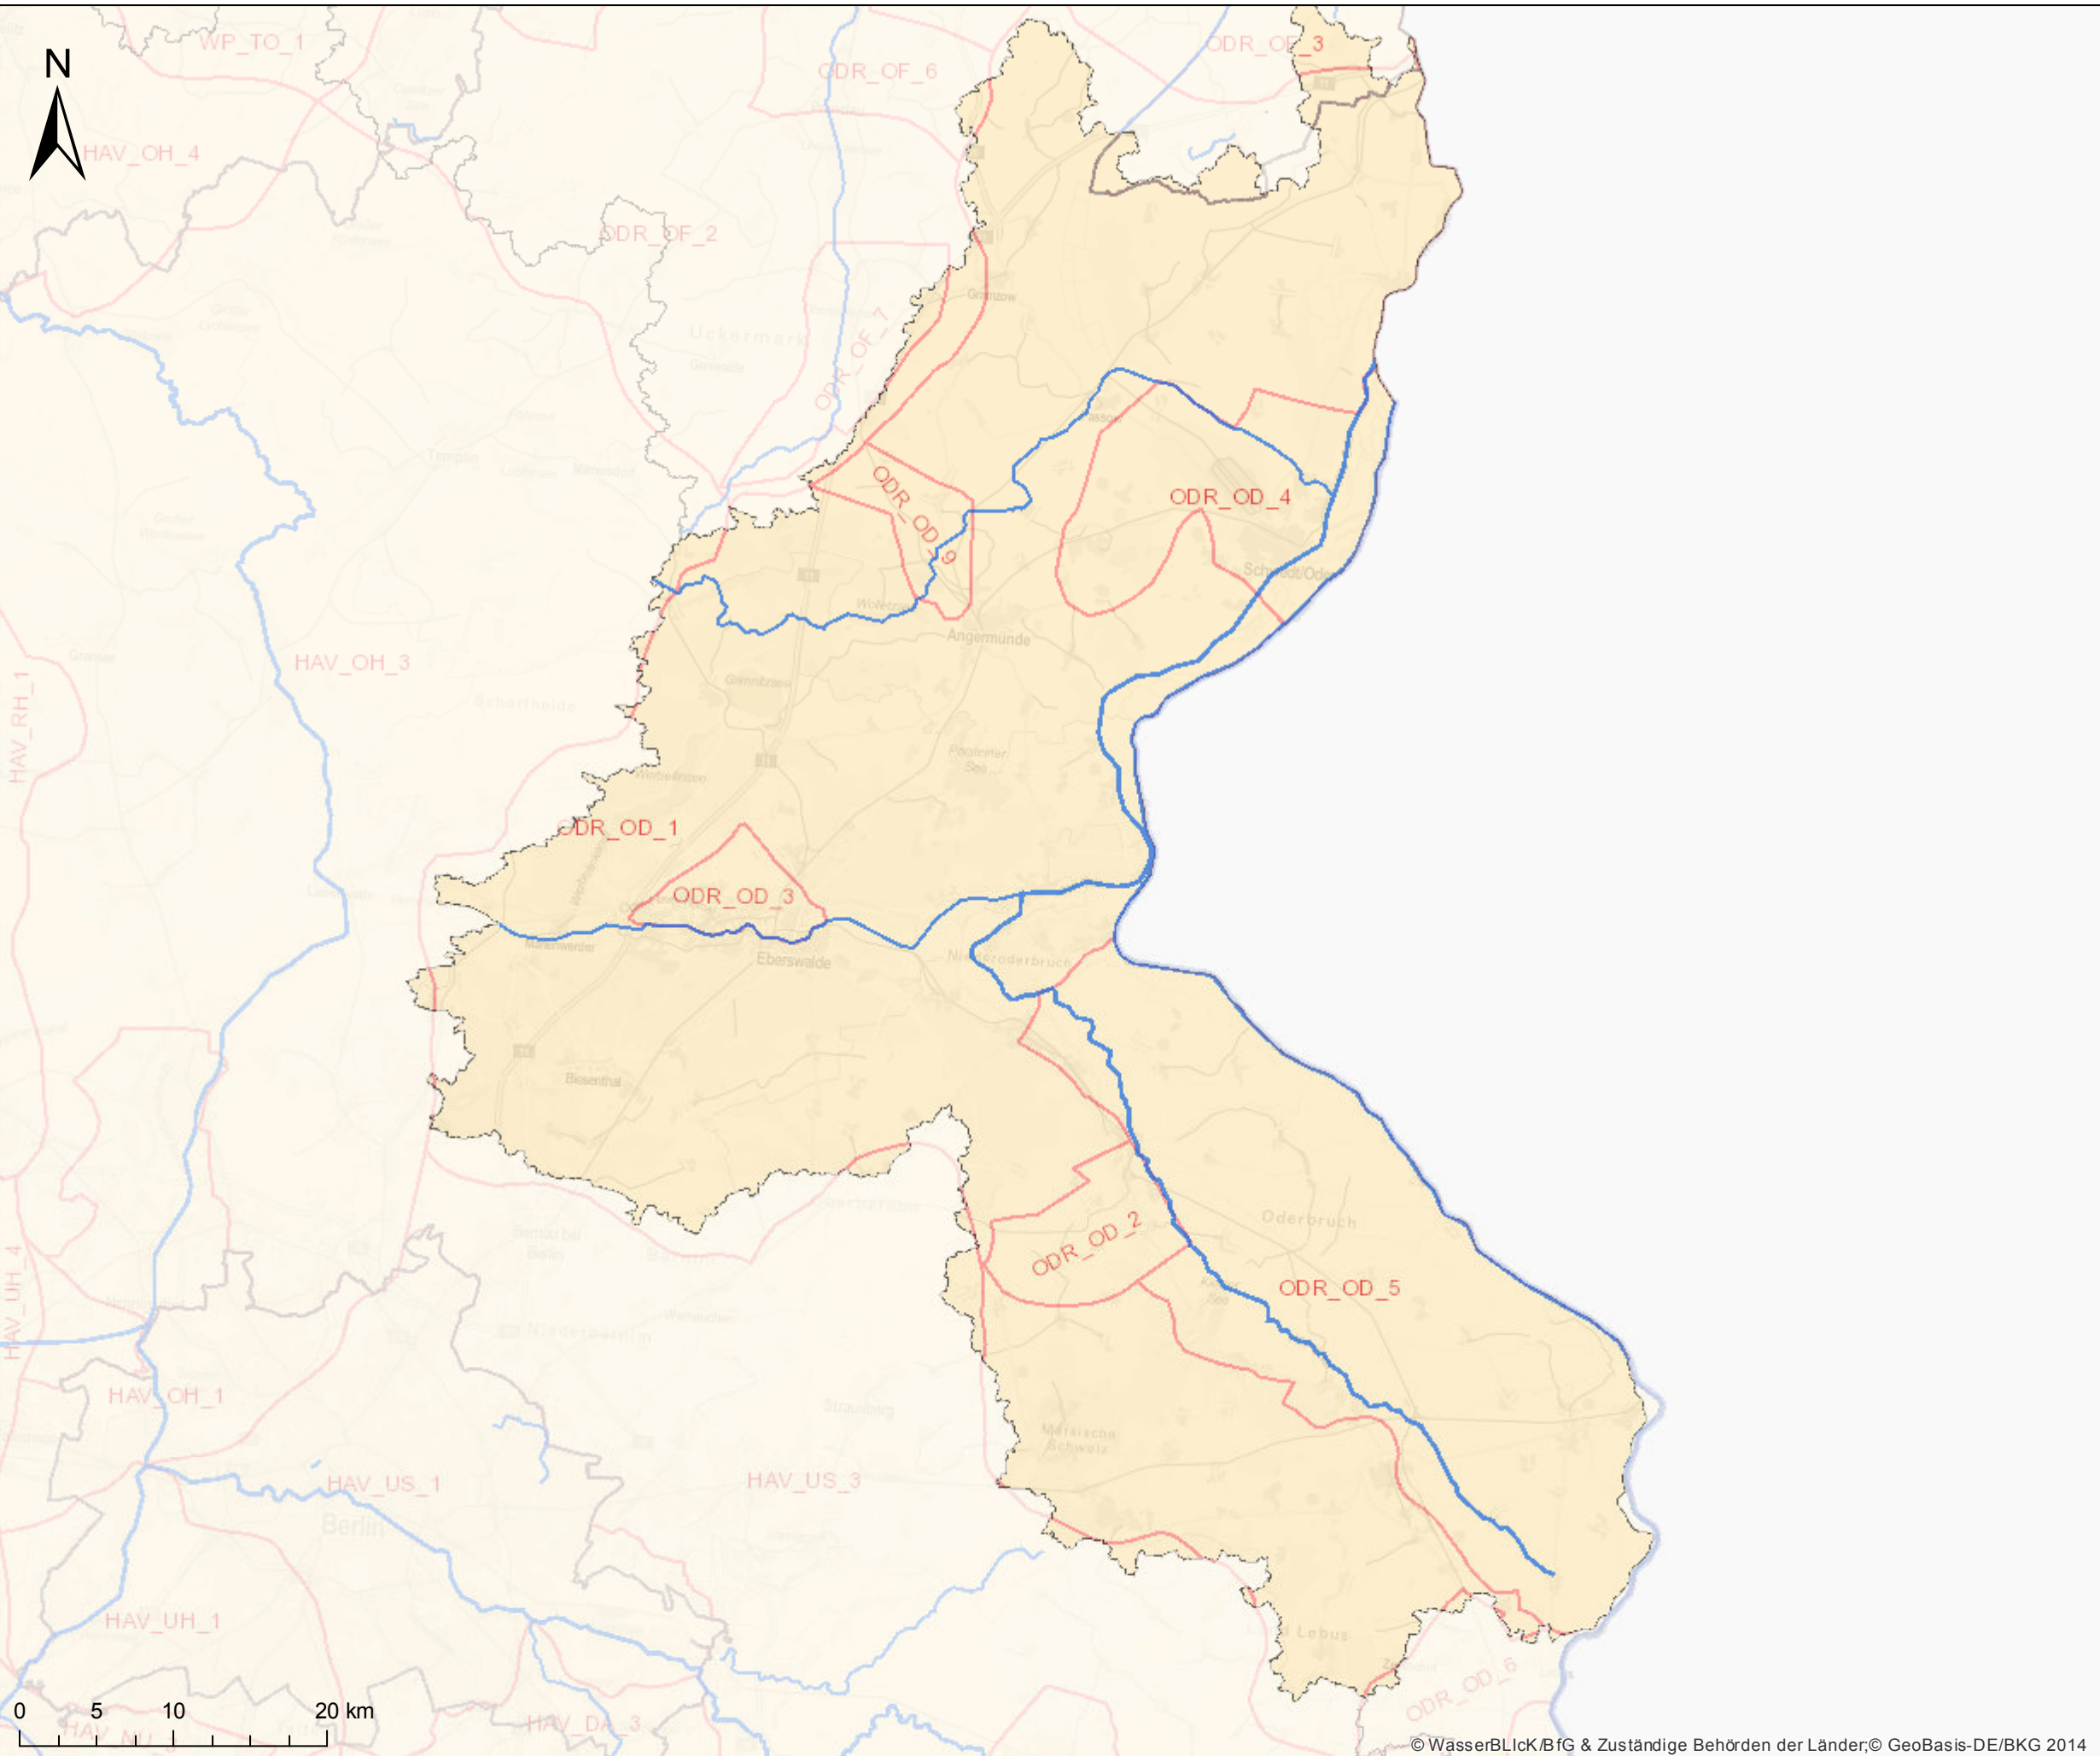

FGE Oder, BG Untere Oder,: Karte 1.4: Lage und Grenzen von Grundwasserkörpern

Ausgewiesene Grundwasserkörper

-  Tiefe Grundwasserkörper (Benennung in schwarz)
-  Grundwasserkörper und -gruppen in Hauptgrundwasserleitern (Benennung in rot)

Quelle: WasserBLICK/BfG; 29.09.2015